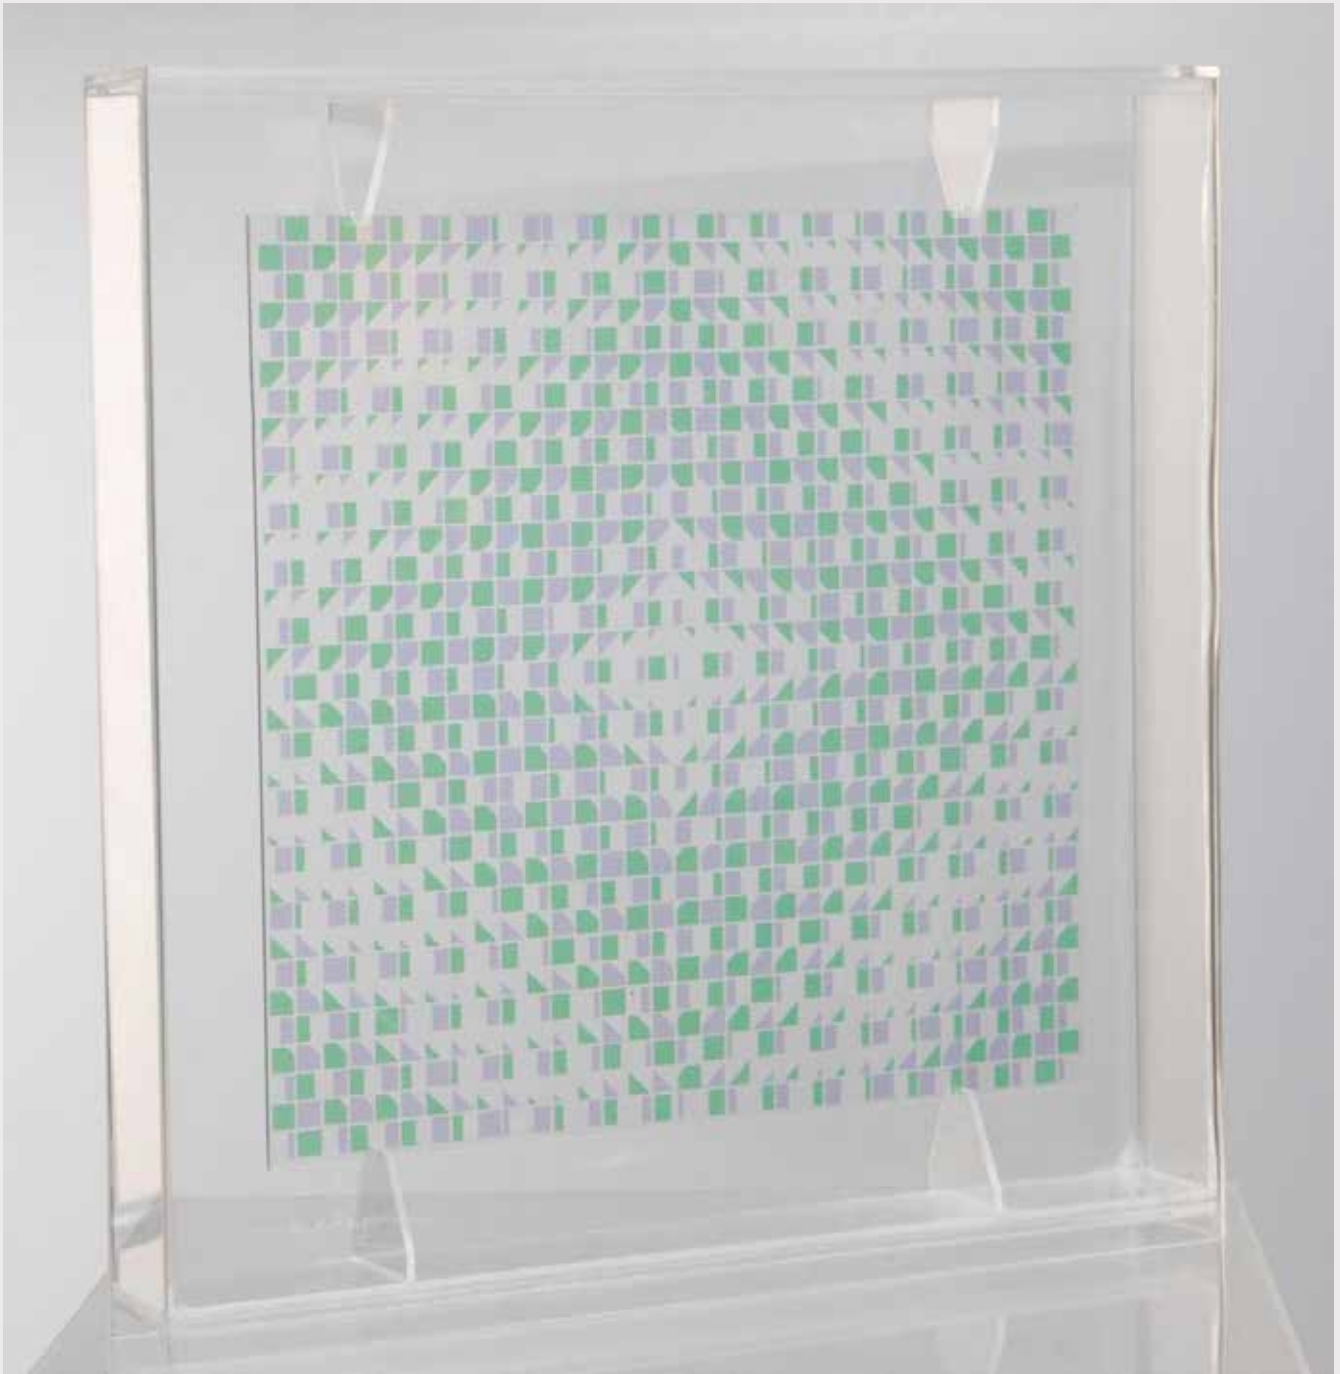

Impresión sobre pvc (Obra única)

166 x 125 cms.

MATILDE PÉREZ

Gofrado

49 x 35 cms.

MATILDE PÉREZ

Acrílico

39 × 40 × 6 cms.

JESÚS SOTO

Acrílico

50 × 50 × 12 cms.

MATILDE PÉREZ

Acrílico

50 x 50 cms.

JULIO LE PARC

Acrílico sobre papel, 1981