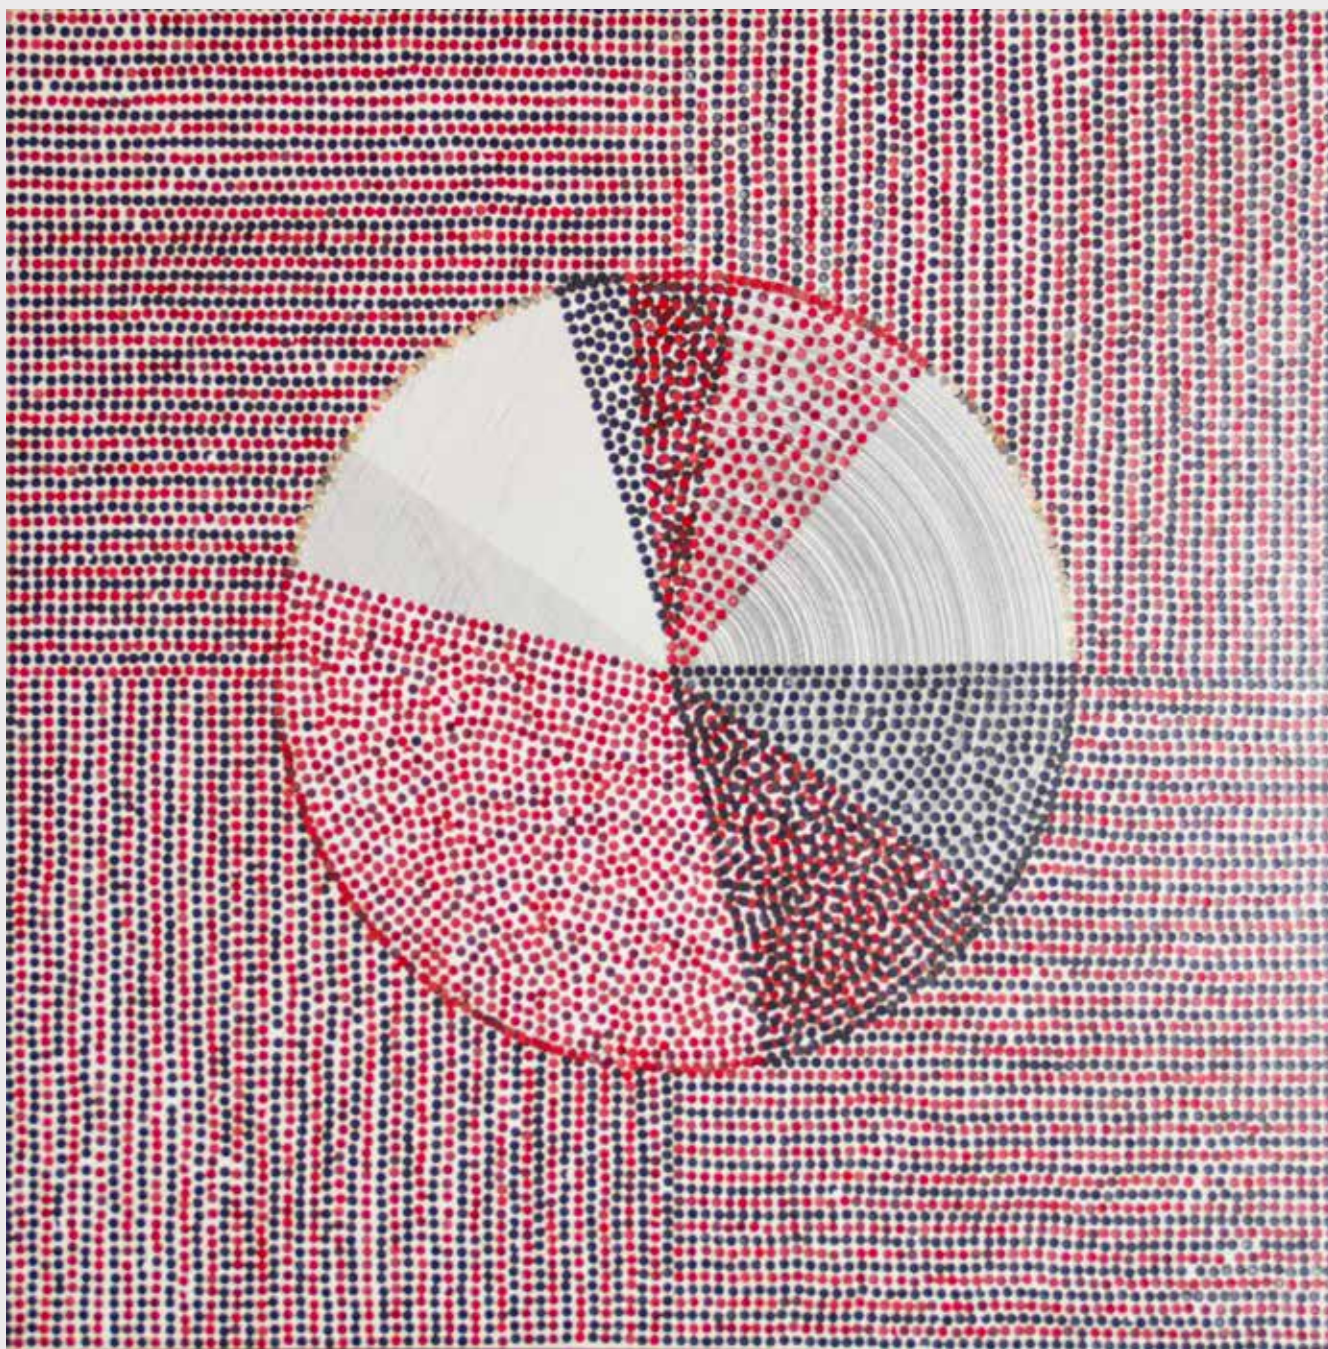

PAULA LYNCH

Técnica mixta sobre tela

80 x 65 cms.

GUILLERMO NÚÑEZ

Técnica mixta sobre papel

97 x 127 cms.

ANDRÉS VIO

Técnica mixta sobre tela
97 x 97 cms.