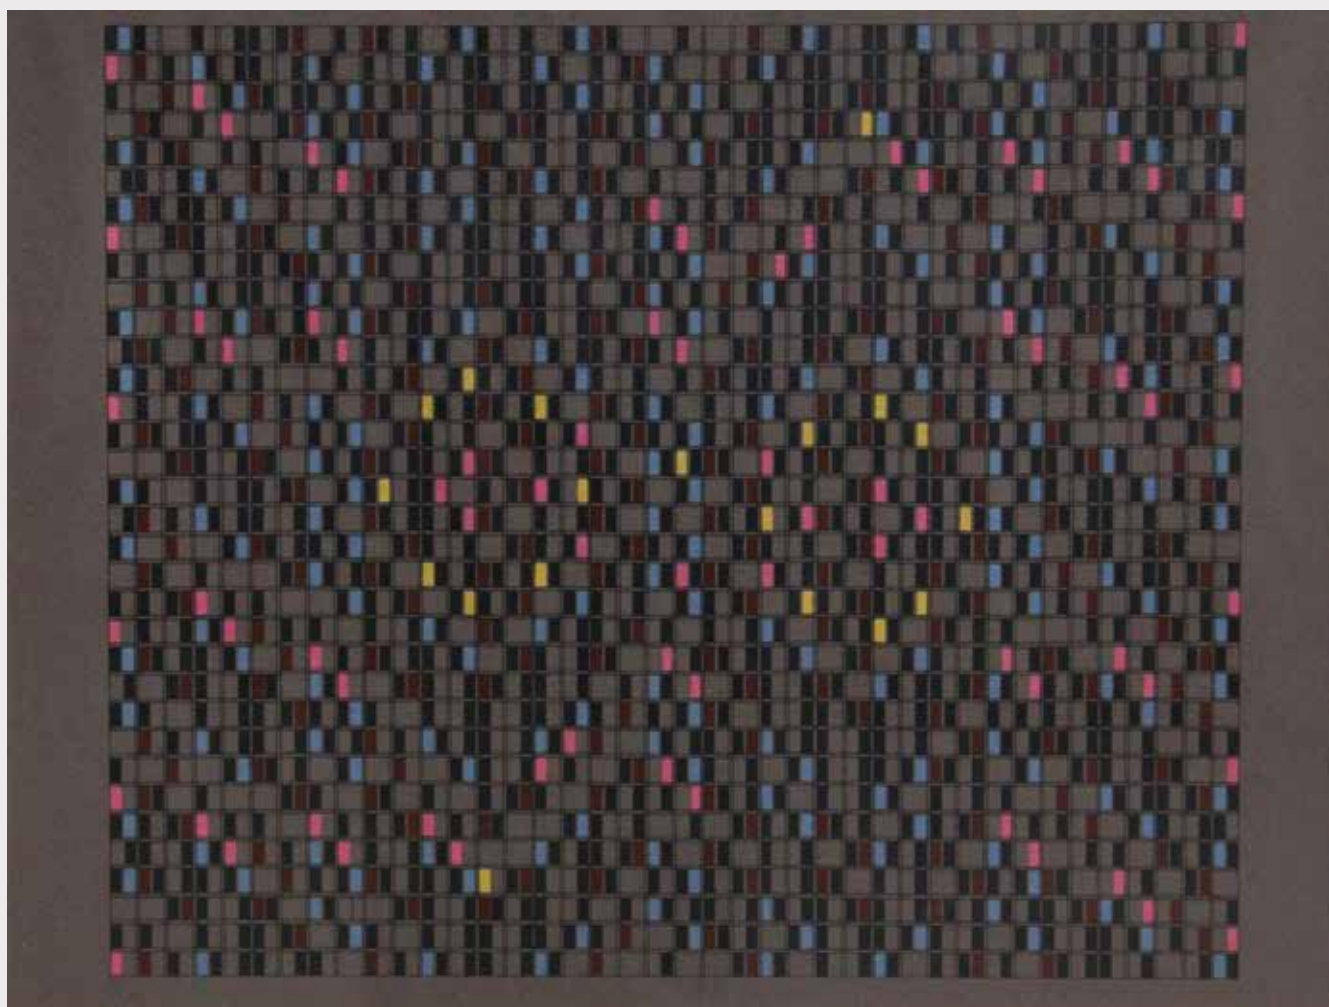

Grabado
65 x 52 cms.

VÍCTOR VASARELY

Grabado en acrílico
70 x 70 cms.

MATILDE PÉREZ

Grabado
28 × 31 cms.

MATILDE PÉREZ

Grabado
28 × 31 cms.

MATILDE PÉREZ