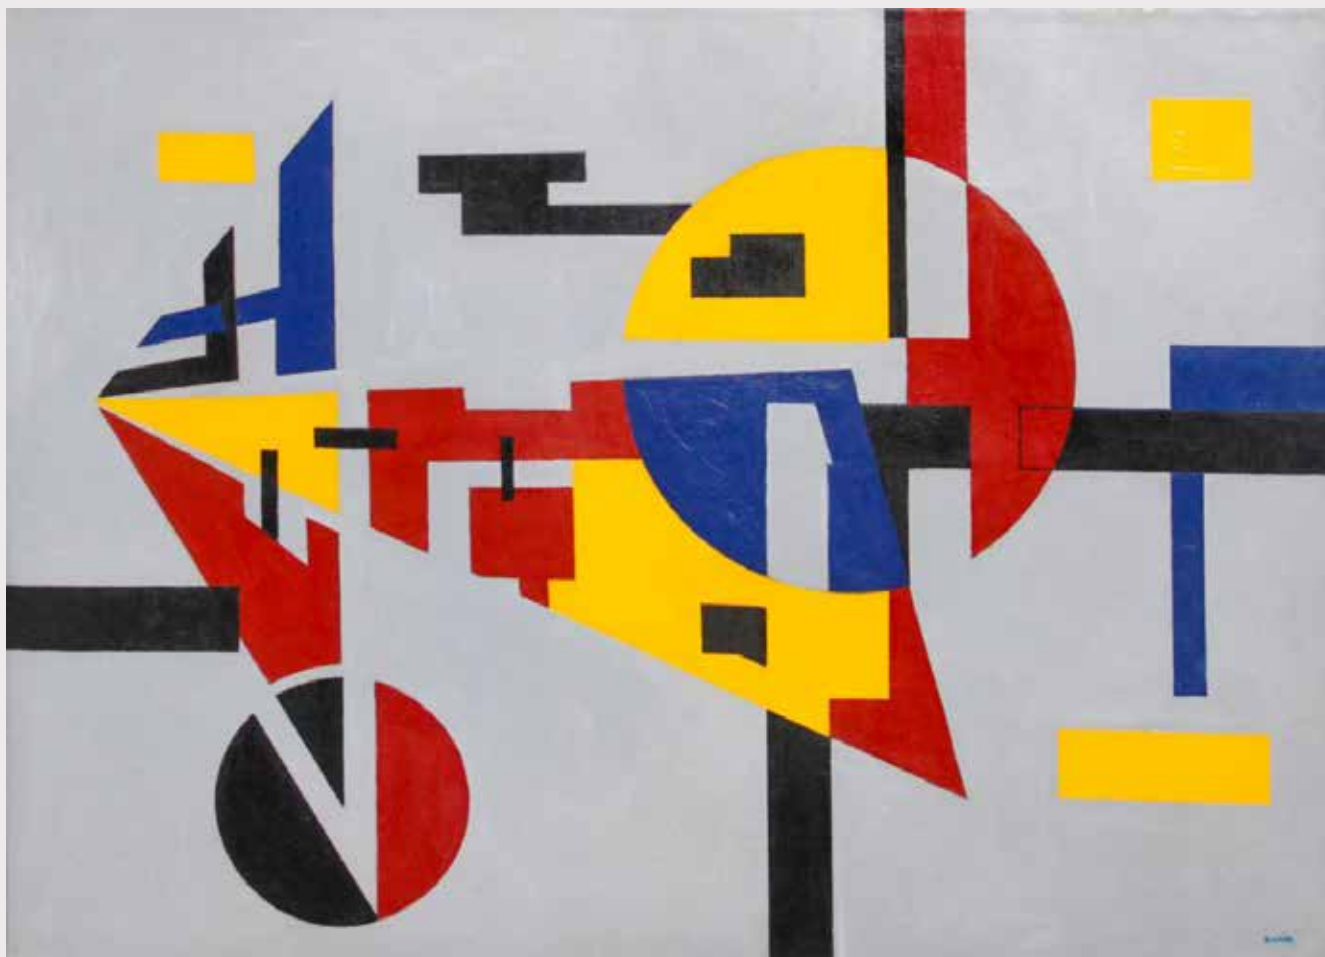

EDUARDO LIRA
ART GALLERY

OCTUBRE

CONTACTO: eduardolt@gmail.com | **WHATSAPP:** +569 75183808 | **Ig:** @liraartgallery

ROBERTO MATTA. Pastel. Circa. 1950. 70 x 50 cms.

Conoce y disfruta a los mejores artistas de Chile y el mundo que hemos seleccionado para ti. **Roberto Matta, Gonzalo Cienfuegos, Matilde Pérez, Víctor Vassarely, Alexander Calder, Salvador Dalí y Joan Miró**, entre otros, componen esta excepcional muestra.

“Miguel Arteche”

Óleo sobre tela, 1990

80 x 60 cms.

PAULA LYNCH
Óleo sobre tela
50 x 50 cms.

PAULA LYNCH
Óleo sobre tela
40 x 70 cms.

HERNÁN LARRAÍN-PERÓ

Óleo sobre papel
47 x 60 cms.

GUILLERMO LORCA

Óleo sobre tela
120 x 80 cms.

SANDU DARIE

Óleo sobre tela
80 x 59 cms.

GONZALO CIENFUEGOS

Óleo sobre tela

130 x 80 cms.

MARCO ANTONIO DÍAZ

Óleo sobre tela
100 x 100 cms.