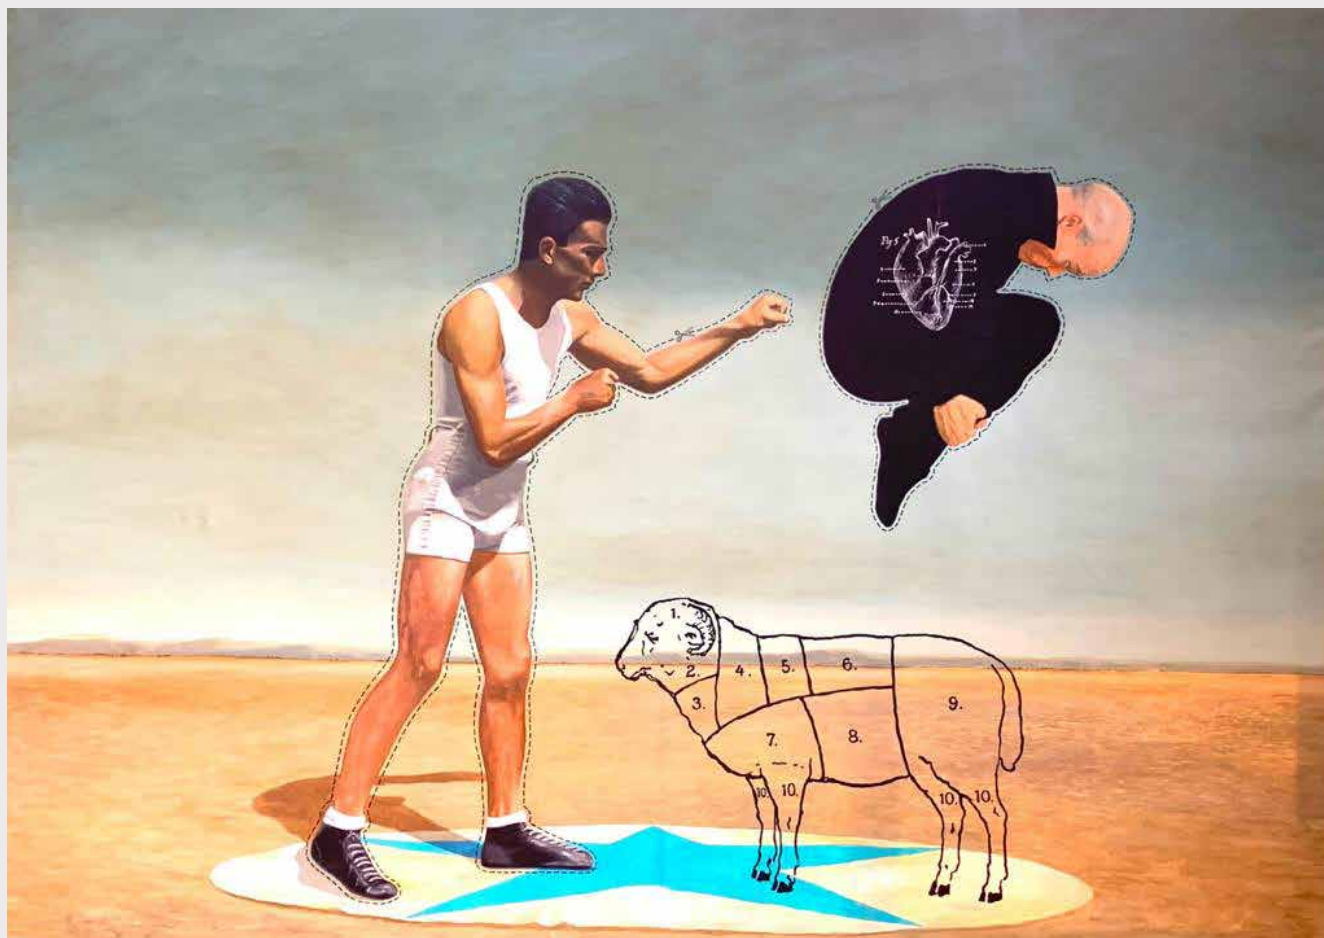

Óleo sobre tela
155 x 138 cms.

VICENTE ROJAS RUGERRI

Óleo sobre tela
70 x 73 cms.

RODOLFO OPAZO

Óleo sobre tela
138 x 163 cms.

JUAN MARTÍNEZ BENGOCHEA

Óleo sobre tela
250 x 180 cms.

LOLO SOLDEVILLA
Óleo sobre tela, 1950
50 x 40 cms.

LOLO SOLDEVILLA
Óleo sobre tela, 1950
51 x 41 cms.

SANDU DARIE

Óleo sobre tela, 1950

48 x 42 cms.

FERNANDO CIFUENTES SORO

Óleo sobre tela
140 cms. de diámetro

FERNANDO CIFUENTES SORO

Óleo sobre tela
140 cms. de diámetro