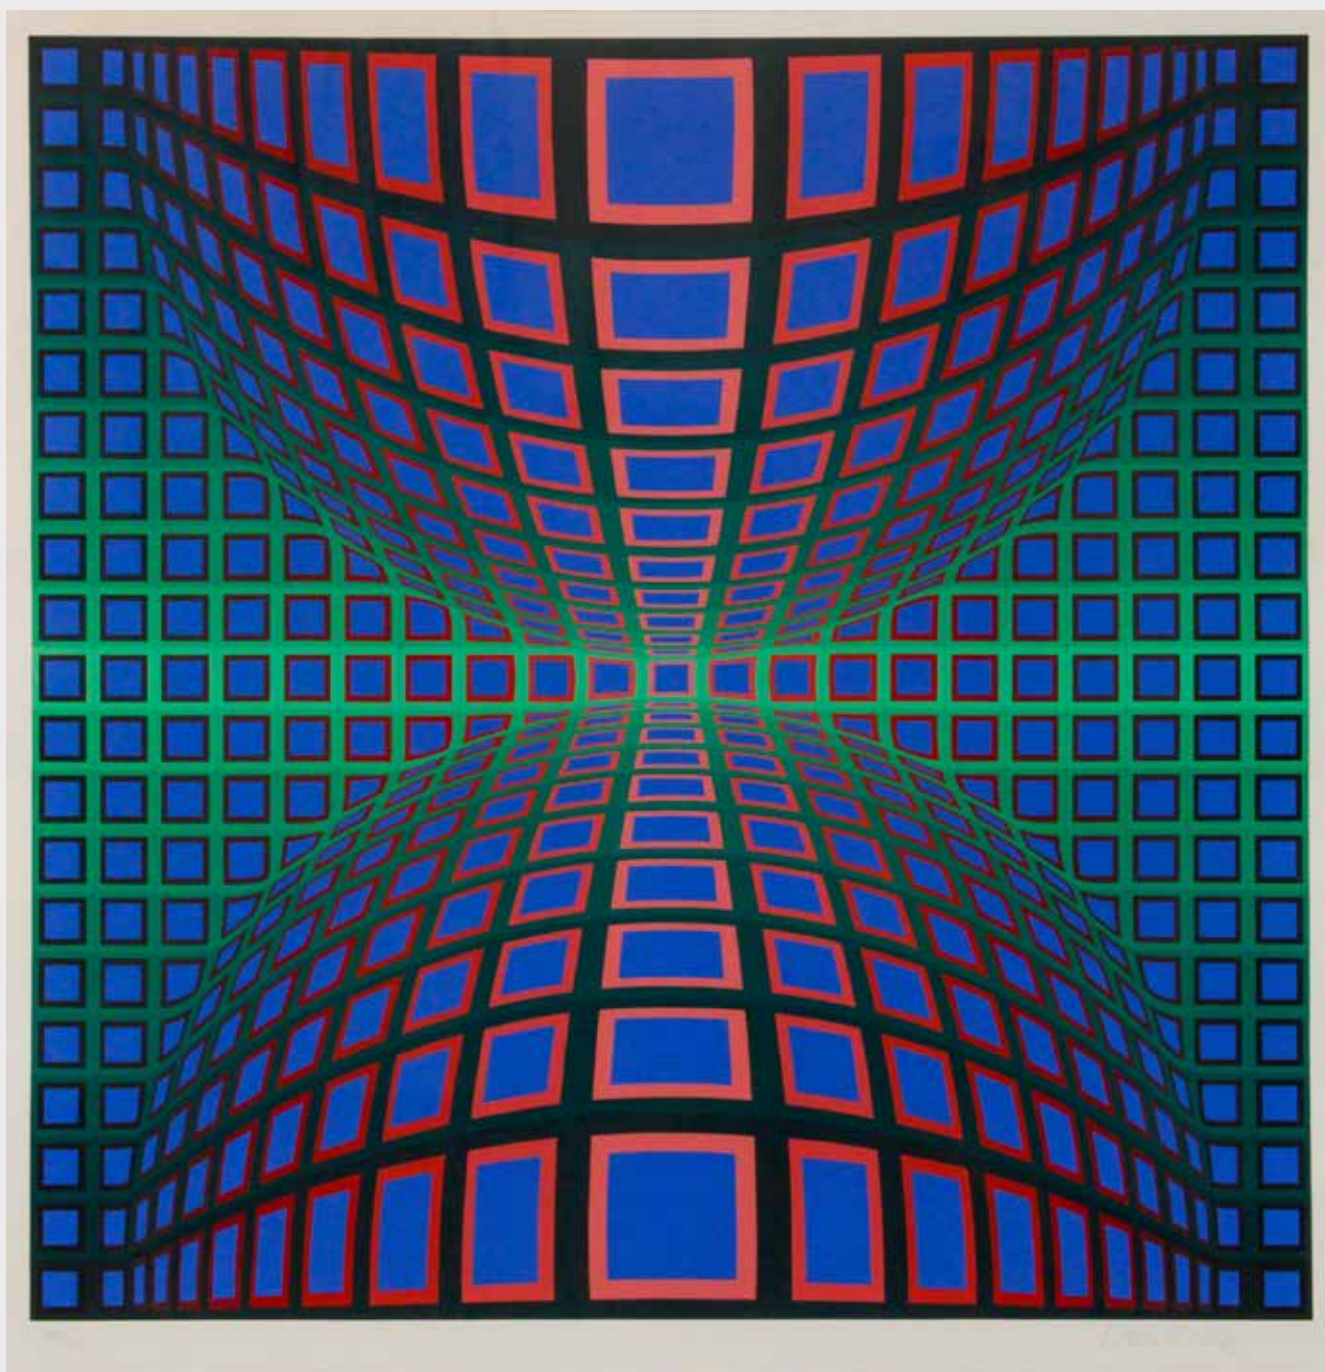

VÍCTOR VASARELY

Grabado
60 x 60 cms.