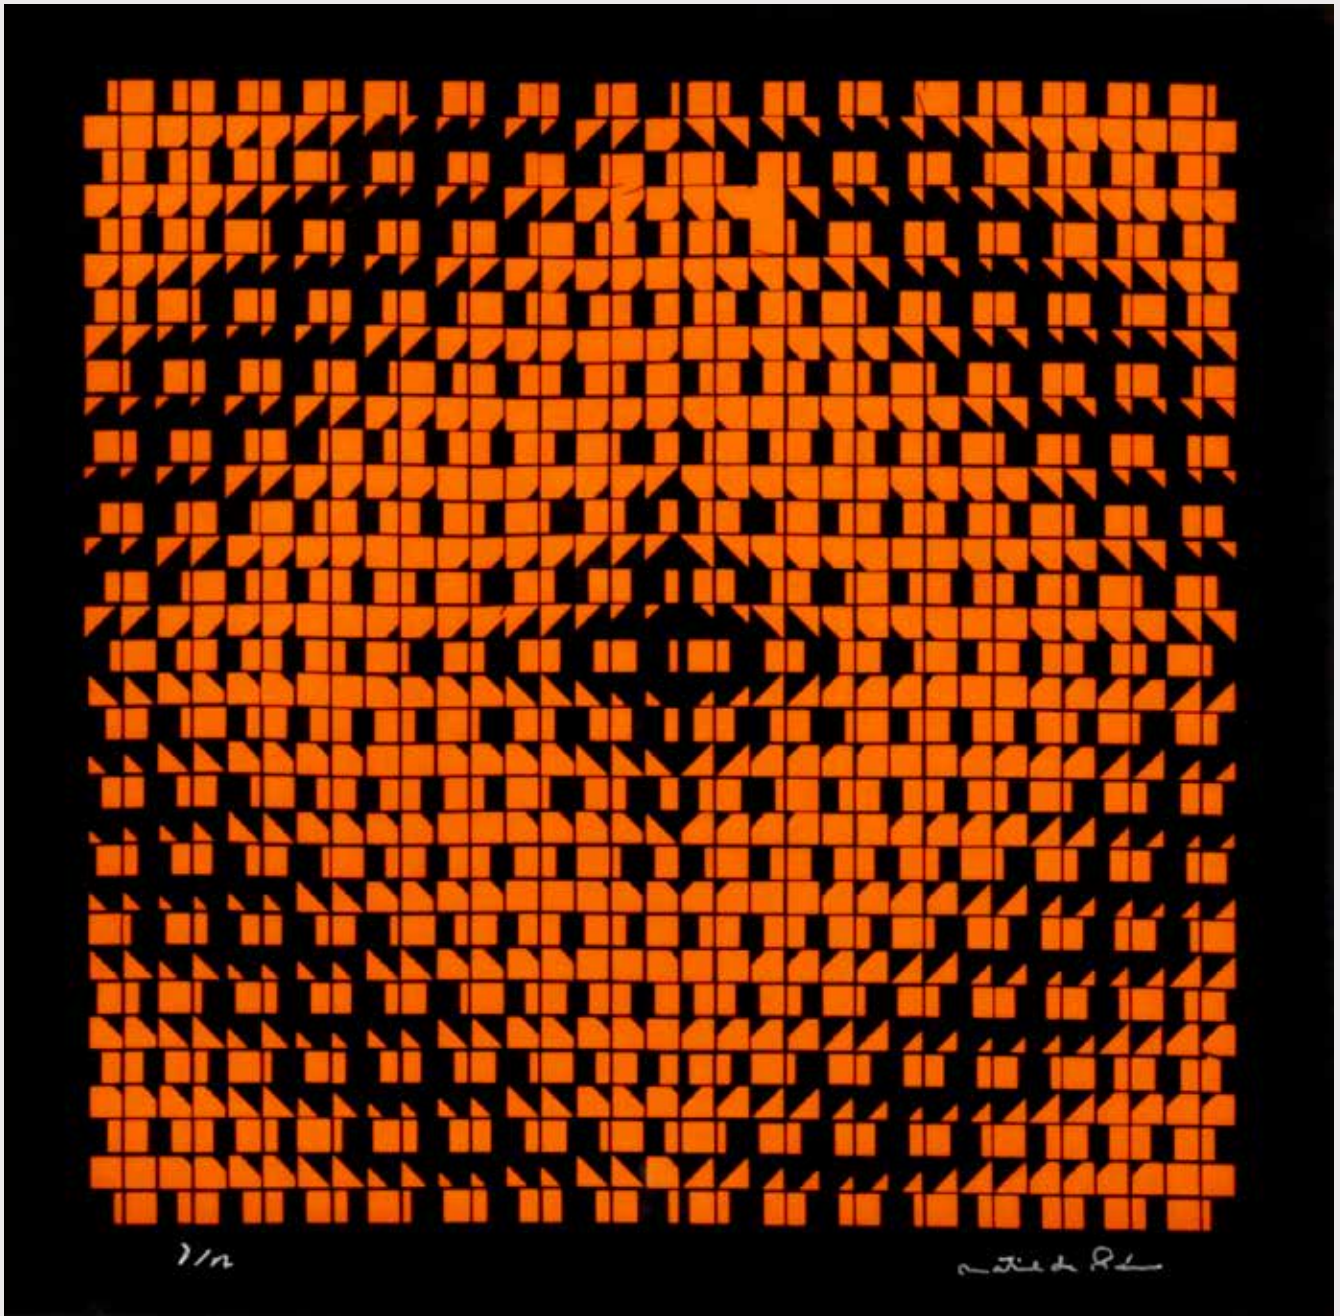

JOSÉ BALMES

Grabado

53 x 75 cms.

JOSÉ BALMES

Grabado
75 x 53 cms.

JESÚS SOTO

Grabado
60 × 78 cms.

MATILDE PÉREZ