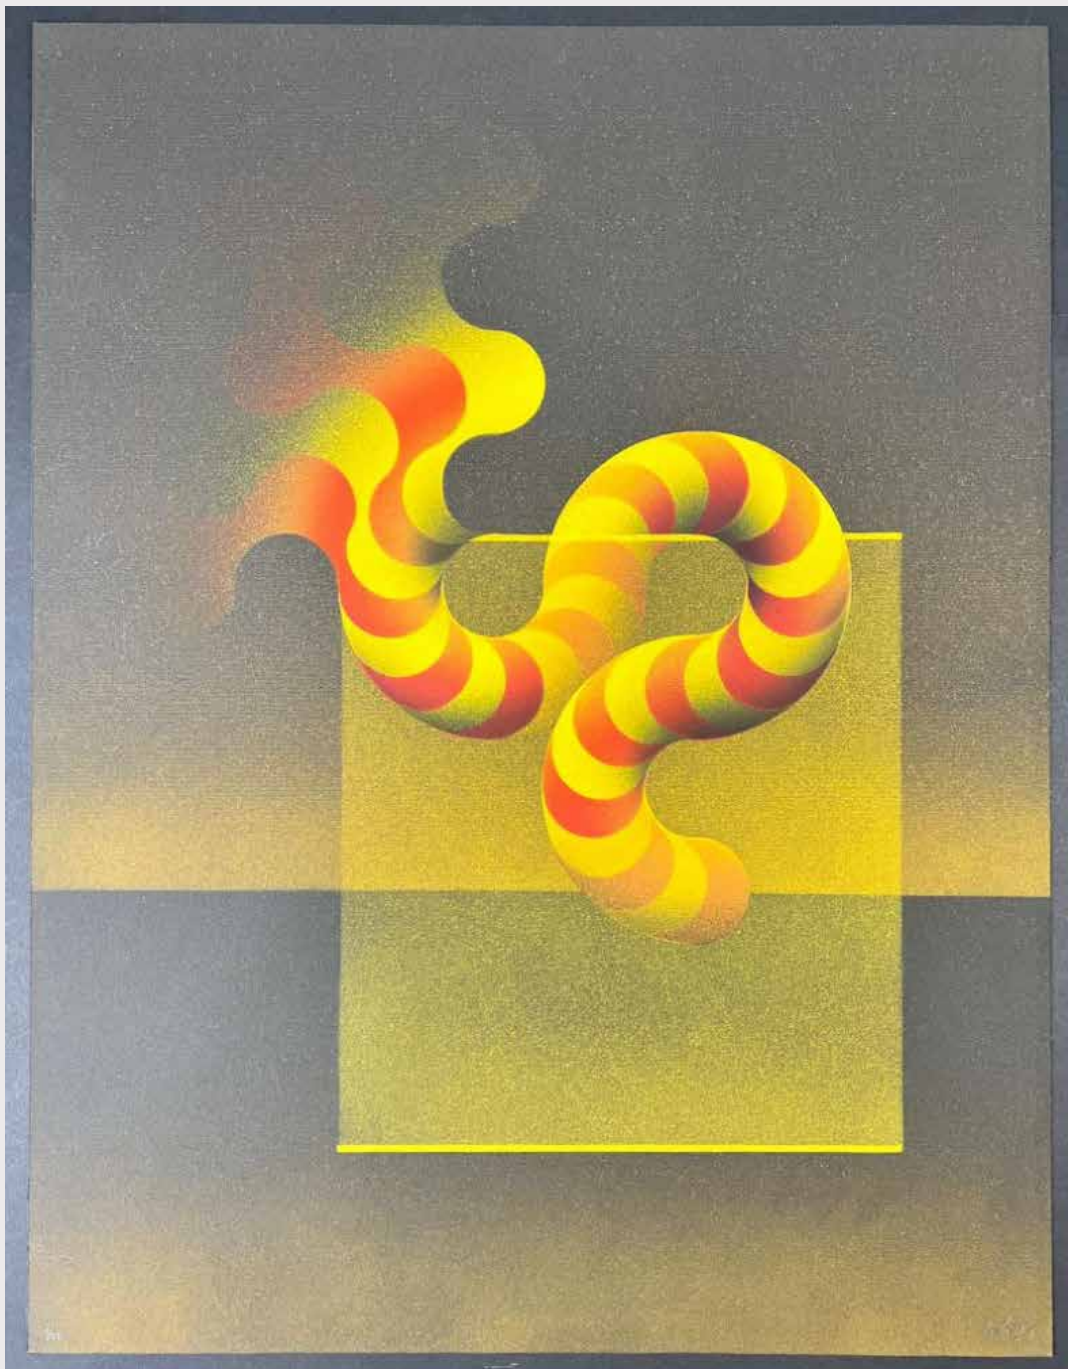

JULIO LE PARC

Ponchoir

65 × 50 cms.