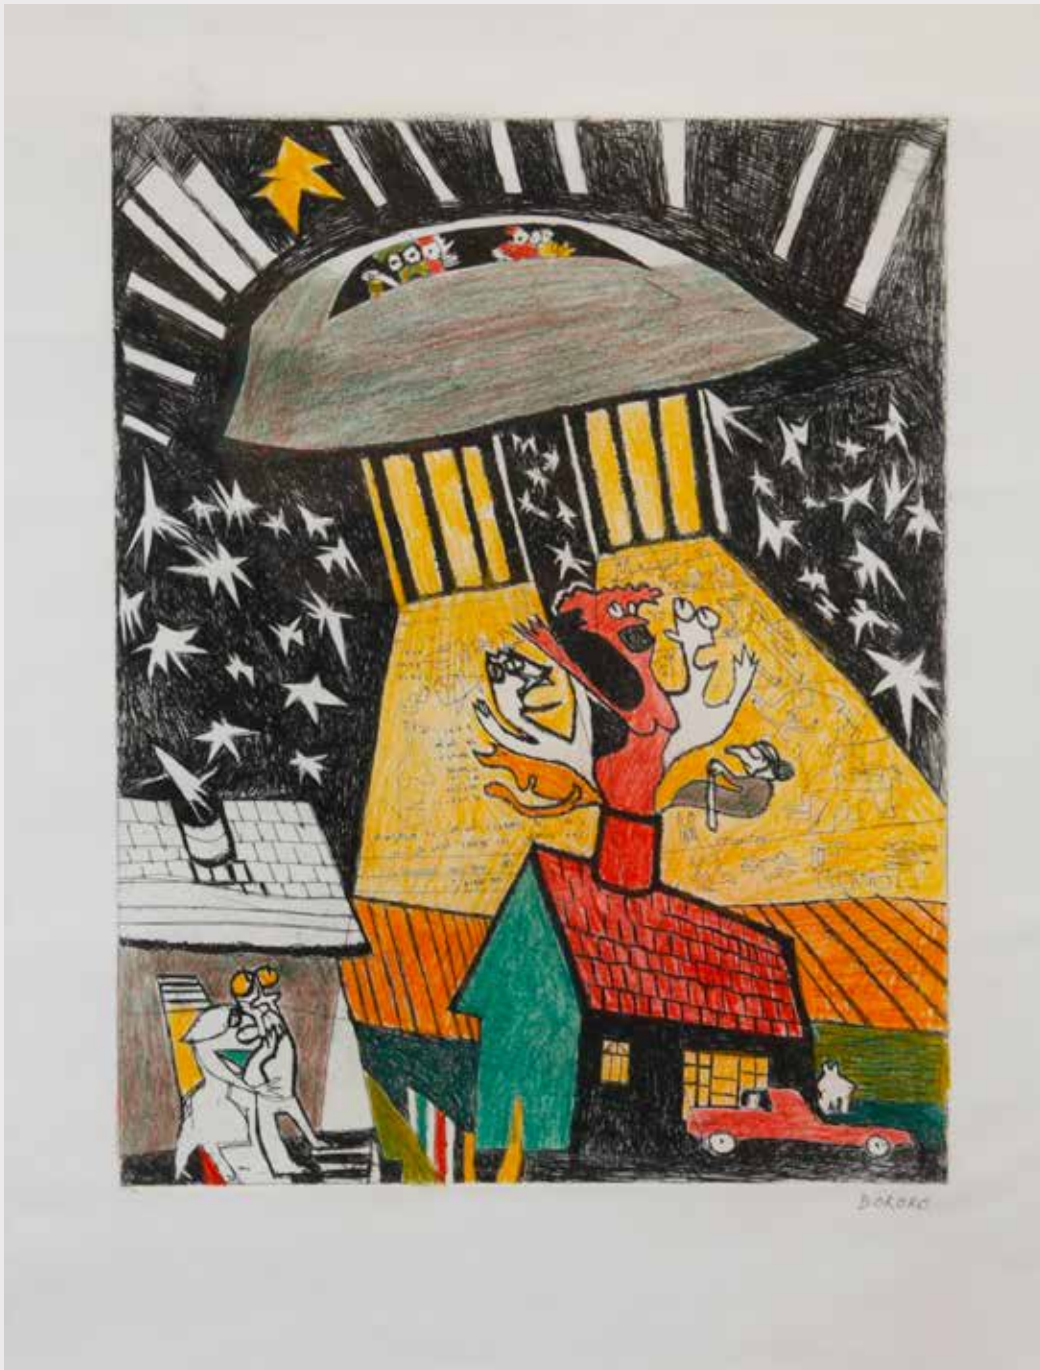

BORORO

Dibujo

52 × 68 cms.