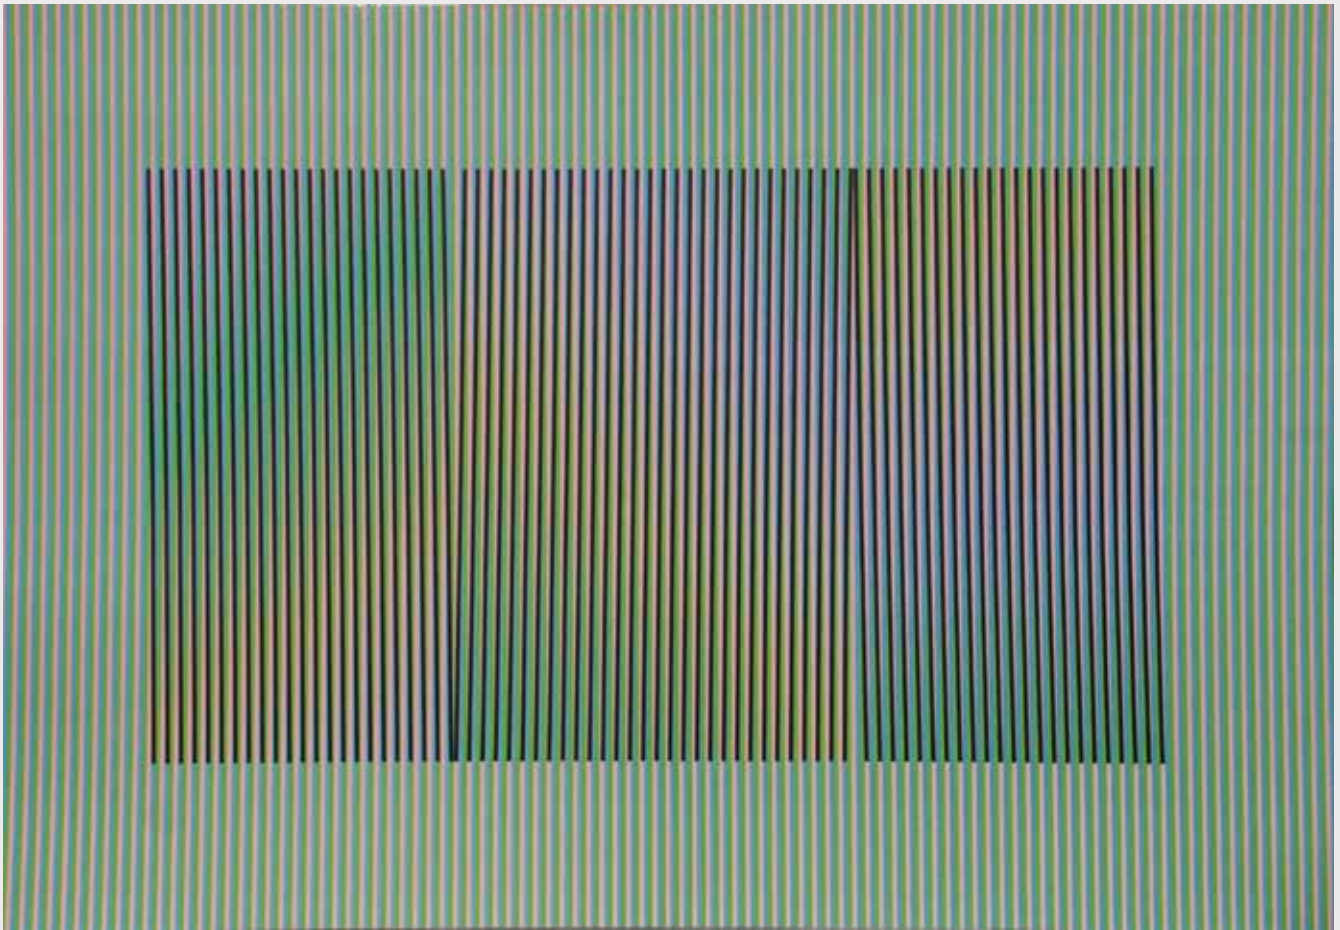

CARLOS CRUZ-DIEZ

Grabado

70 x 100 cms.