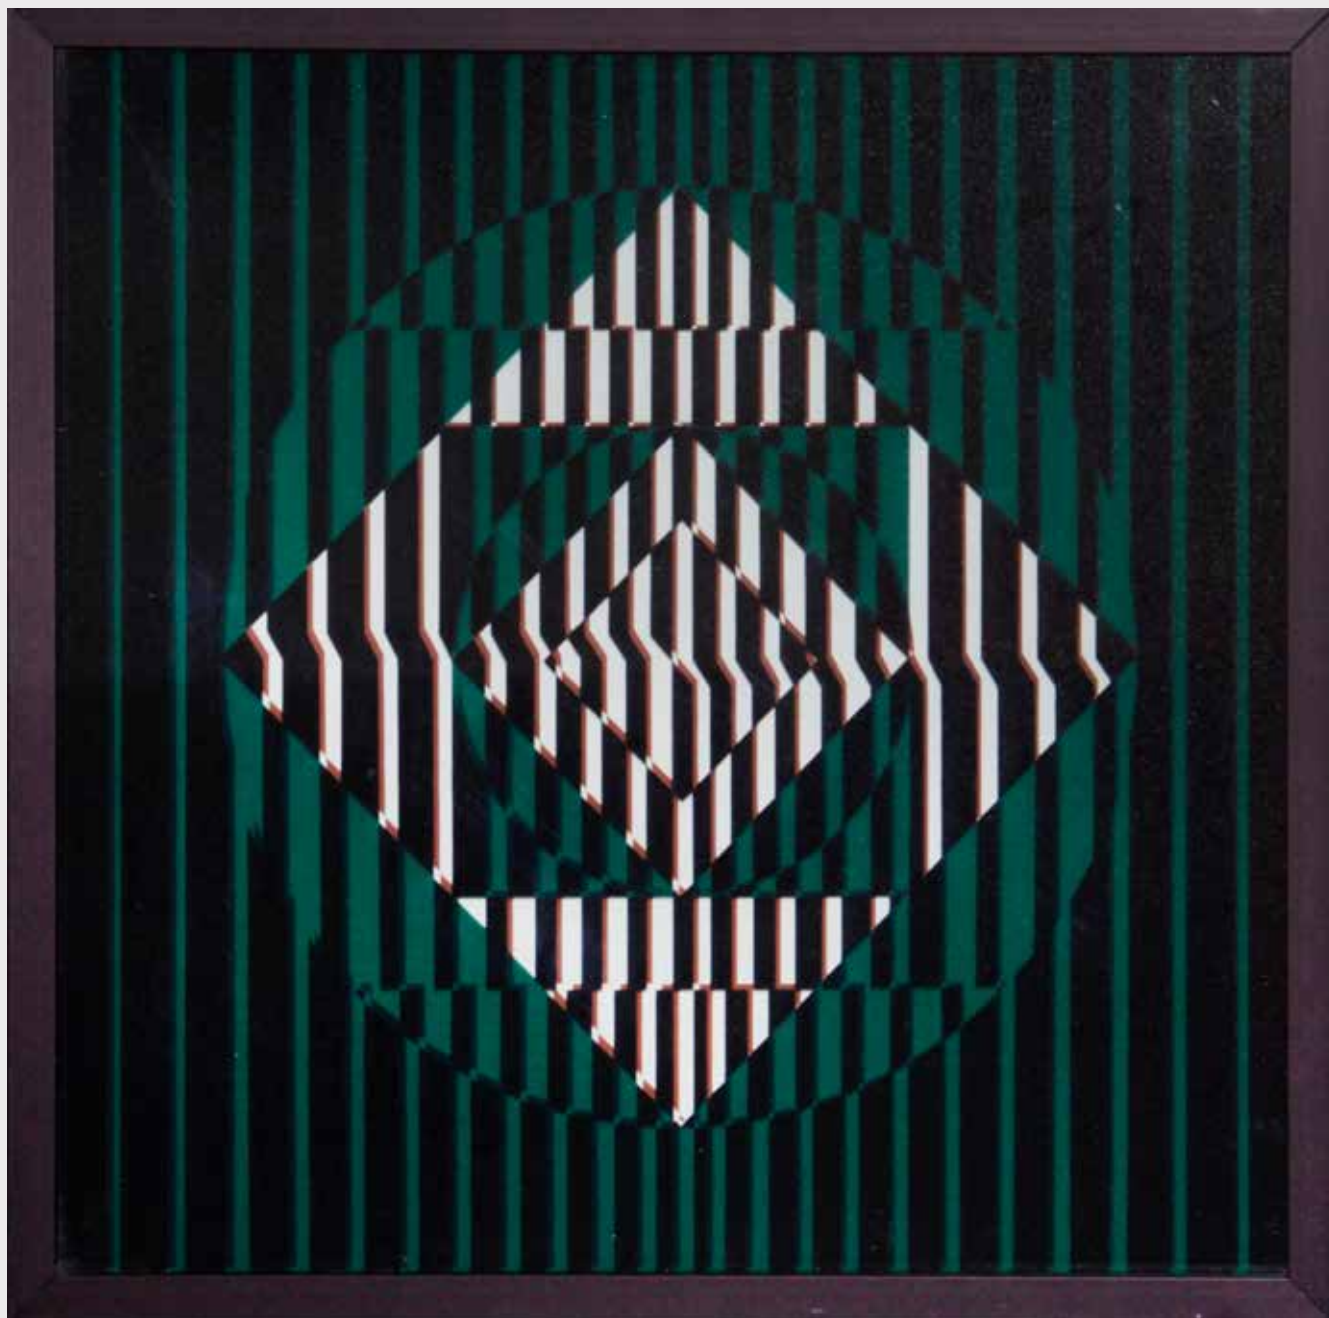

MATILDE PÉREZ

Acrílico

50 x 50 cms.