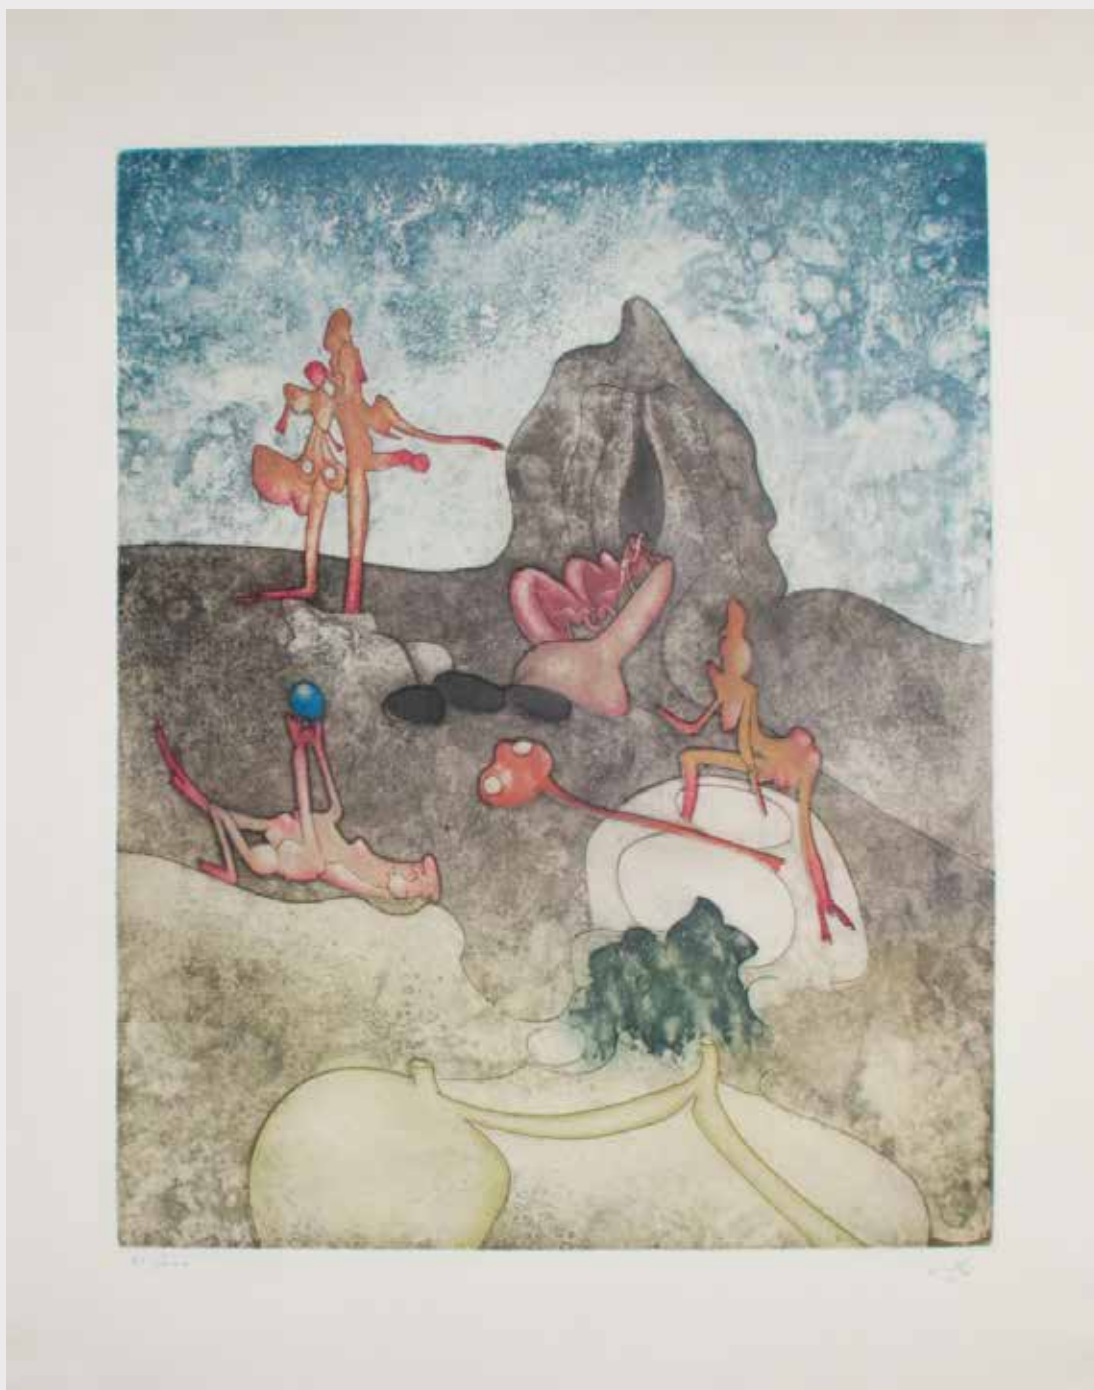

ROBERTO MATTA

Grabado

50 × 66 cms.