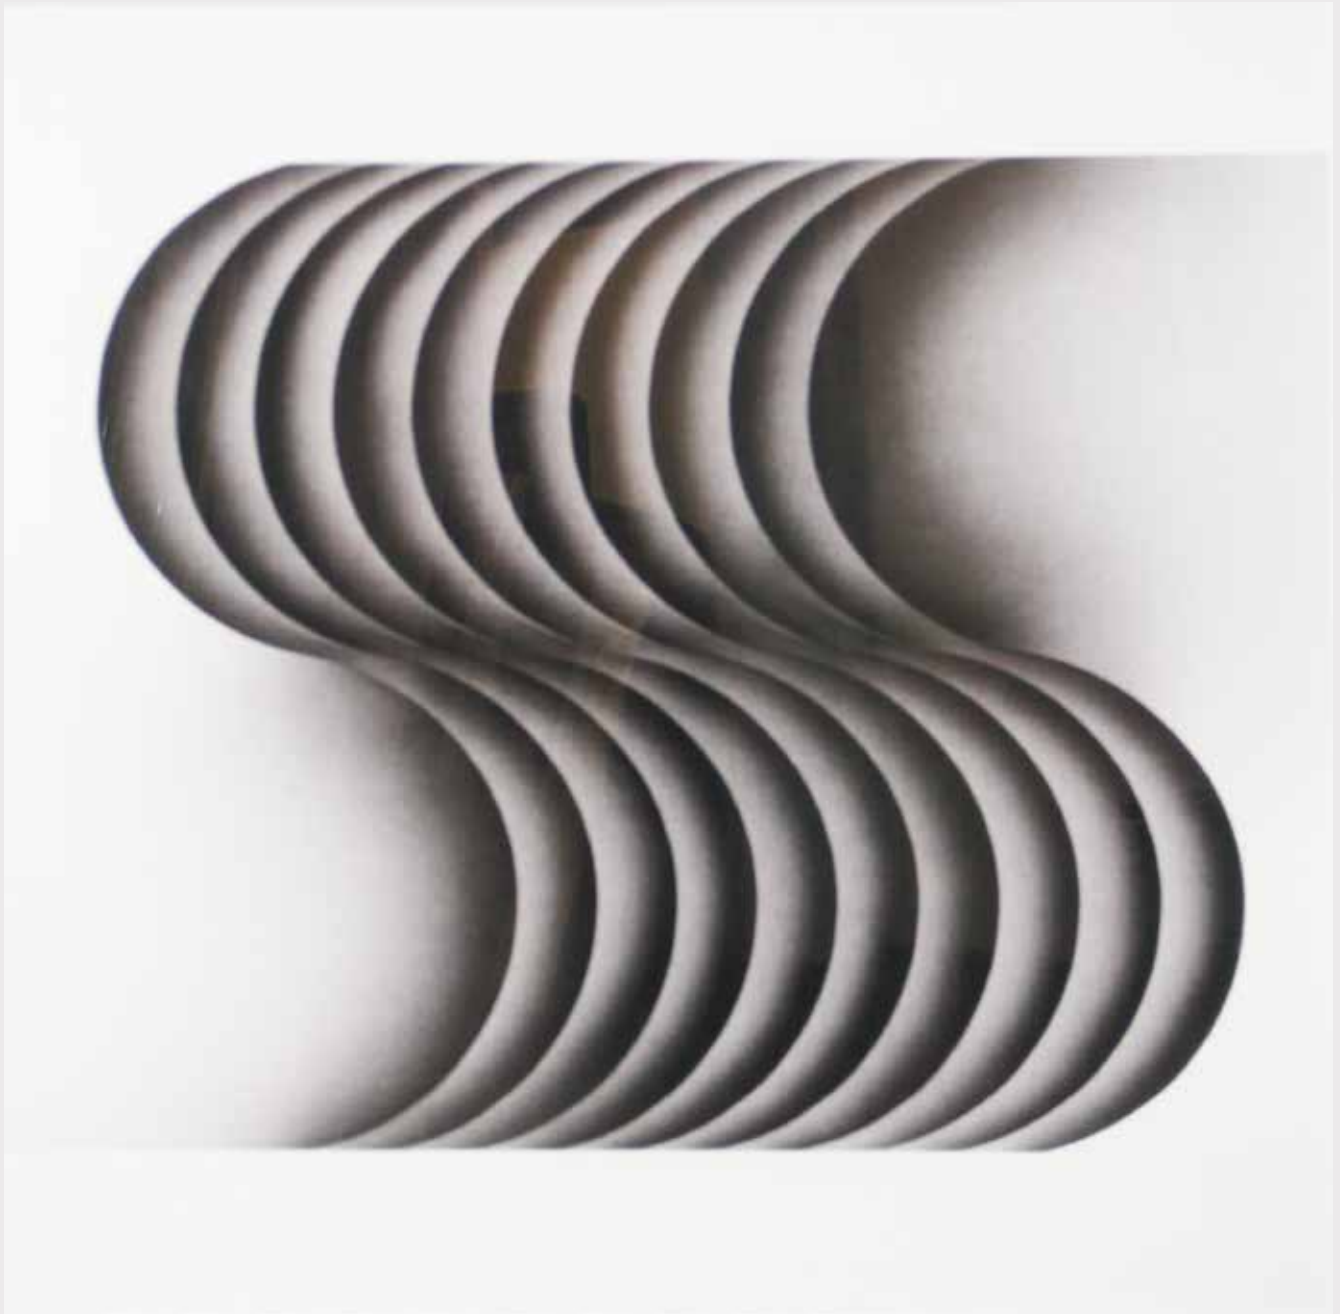

JULIO LE PARC

Grabado
95 x 95 cms.