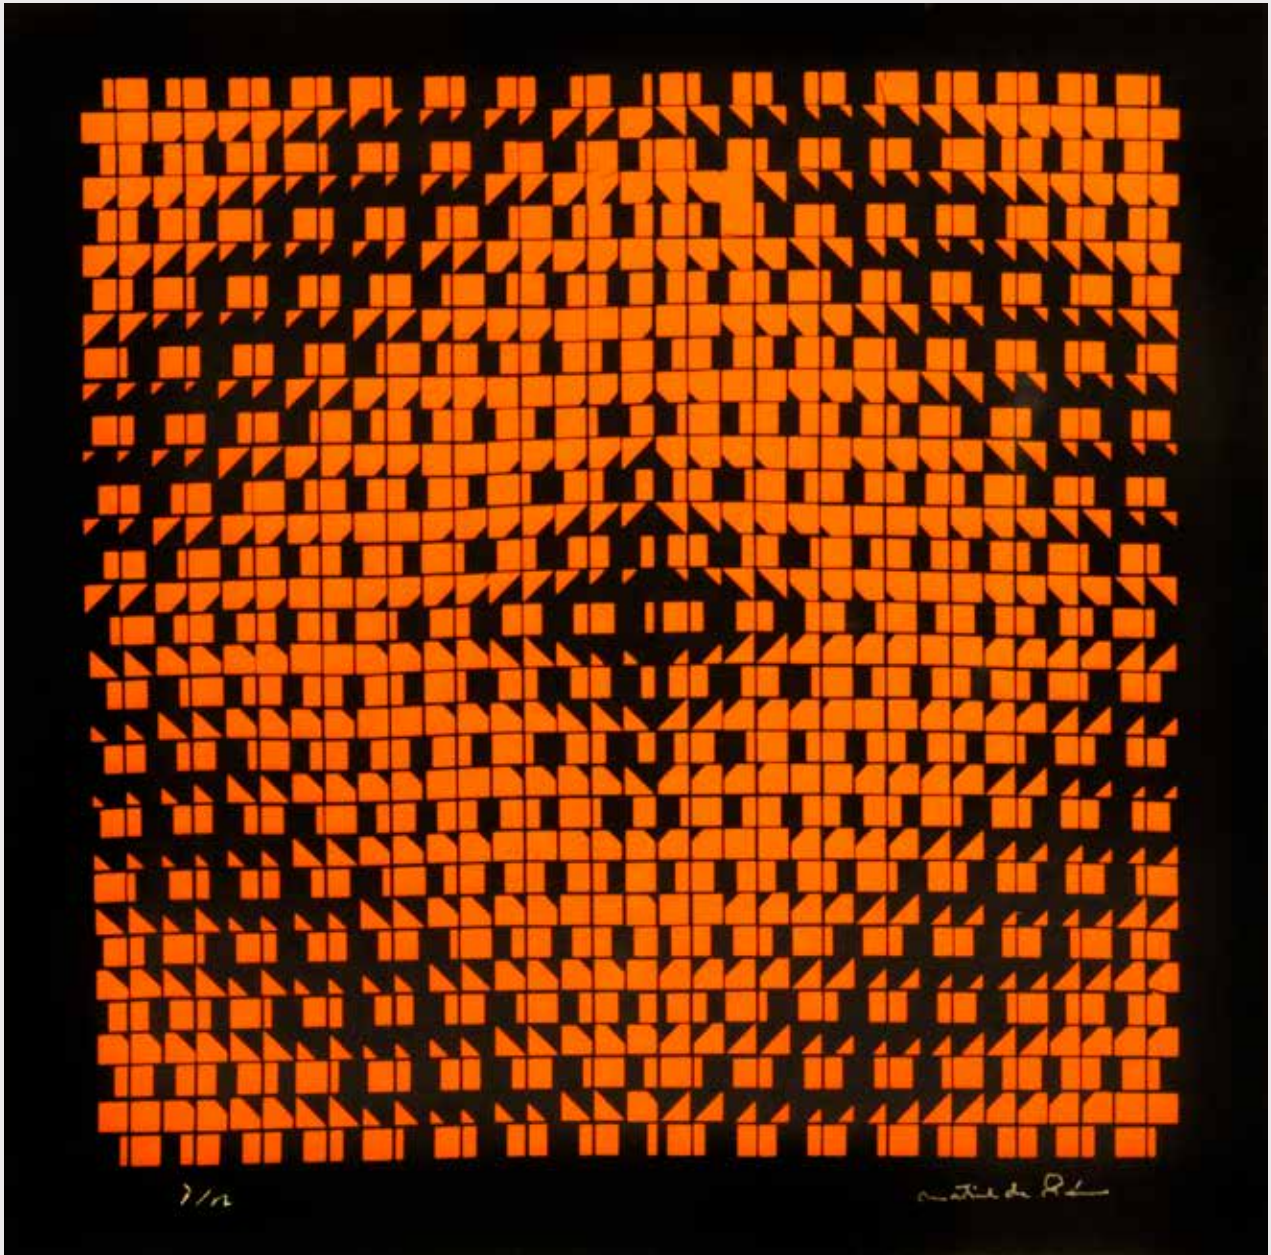

MATILDE PÉREZ

Grabado
37 x 37 cms.