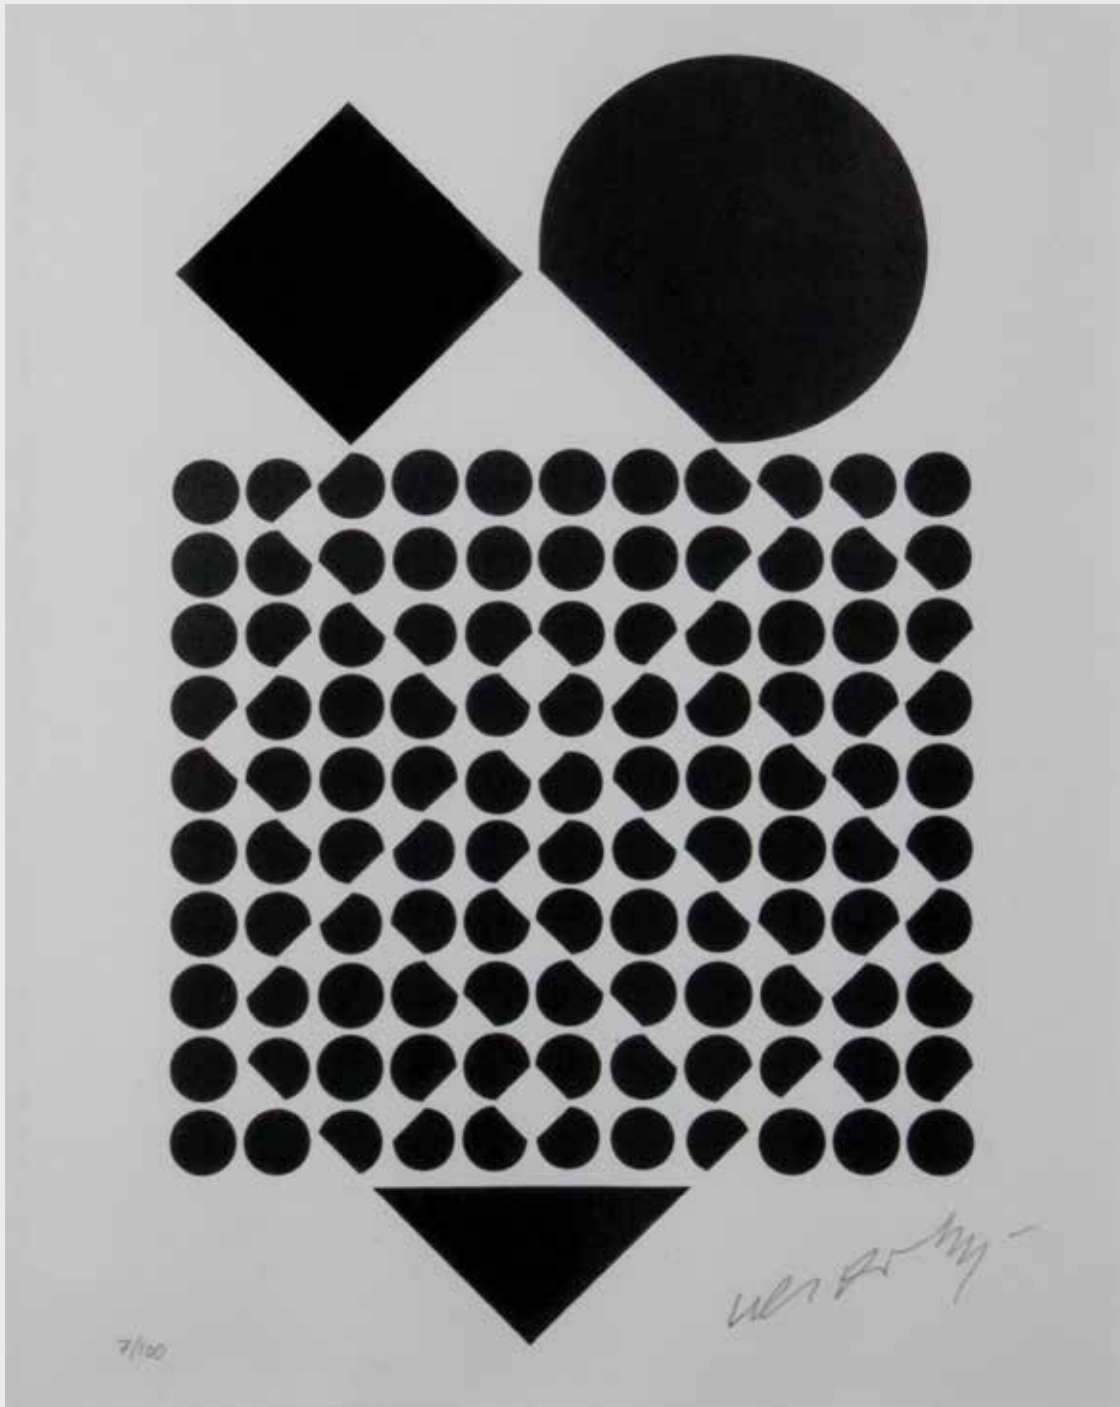

GONZALO CIENFUEGOS

Grabado
65 x 61 cms.

GONZALO CIENFUEGOS

Grabado
74 x 61 cms.

VÍCTOR VASARELY

Grabado
60 x 60 cms.

VÍCTOR VASARELY

Grabado
28 x 36 cms.