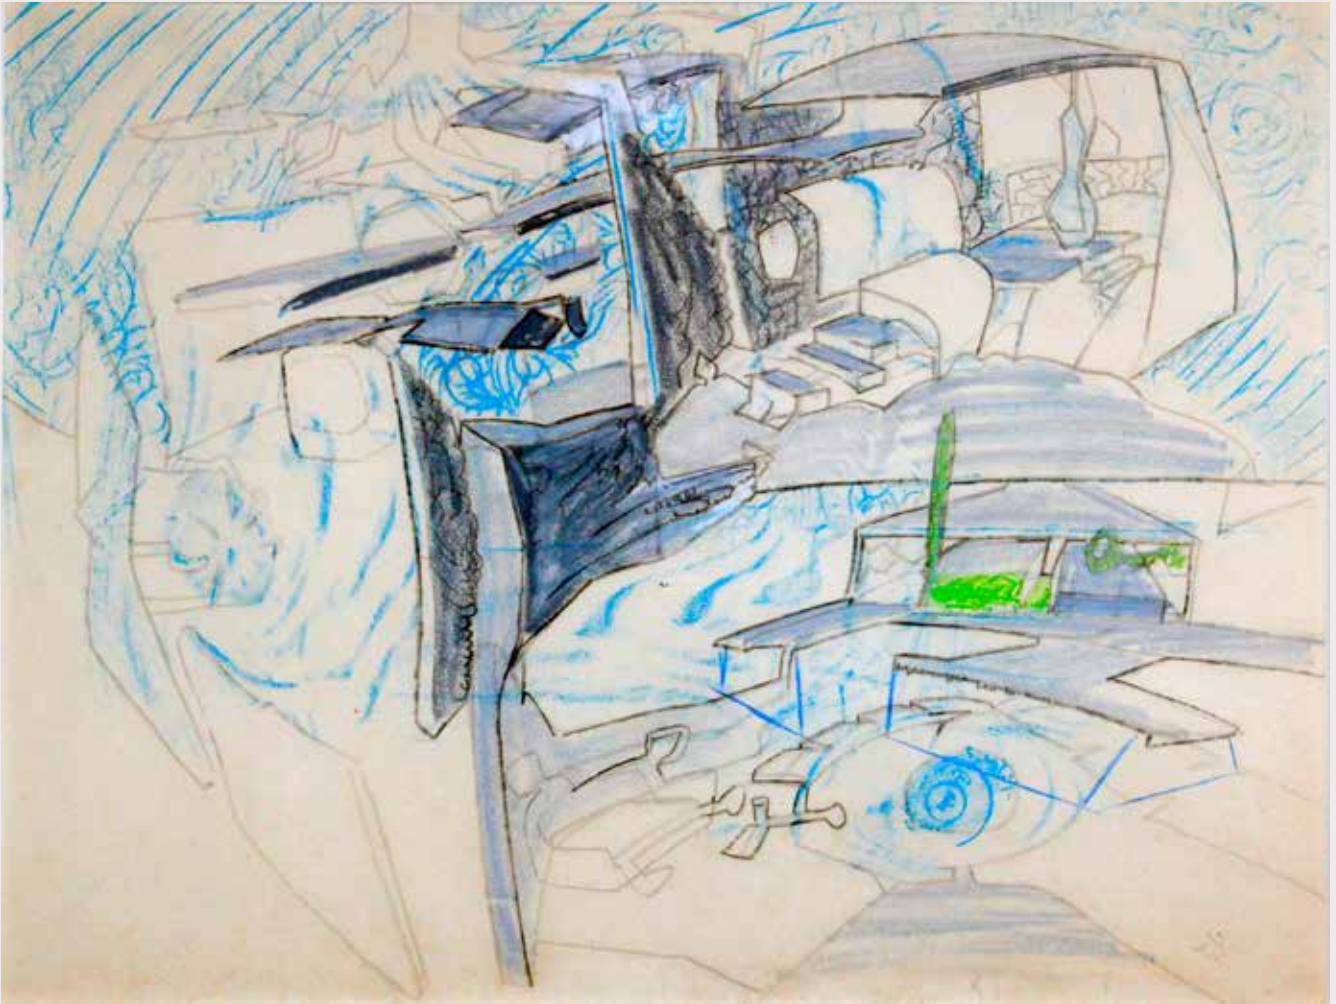

ROBERTO MATTA
Dibujo sobre papel
67 x 52 cms.