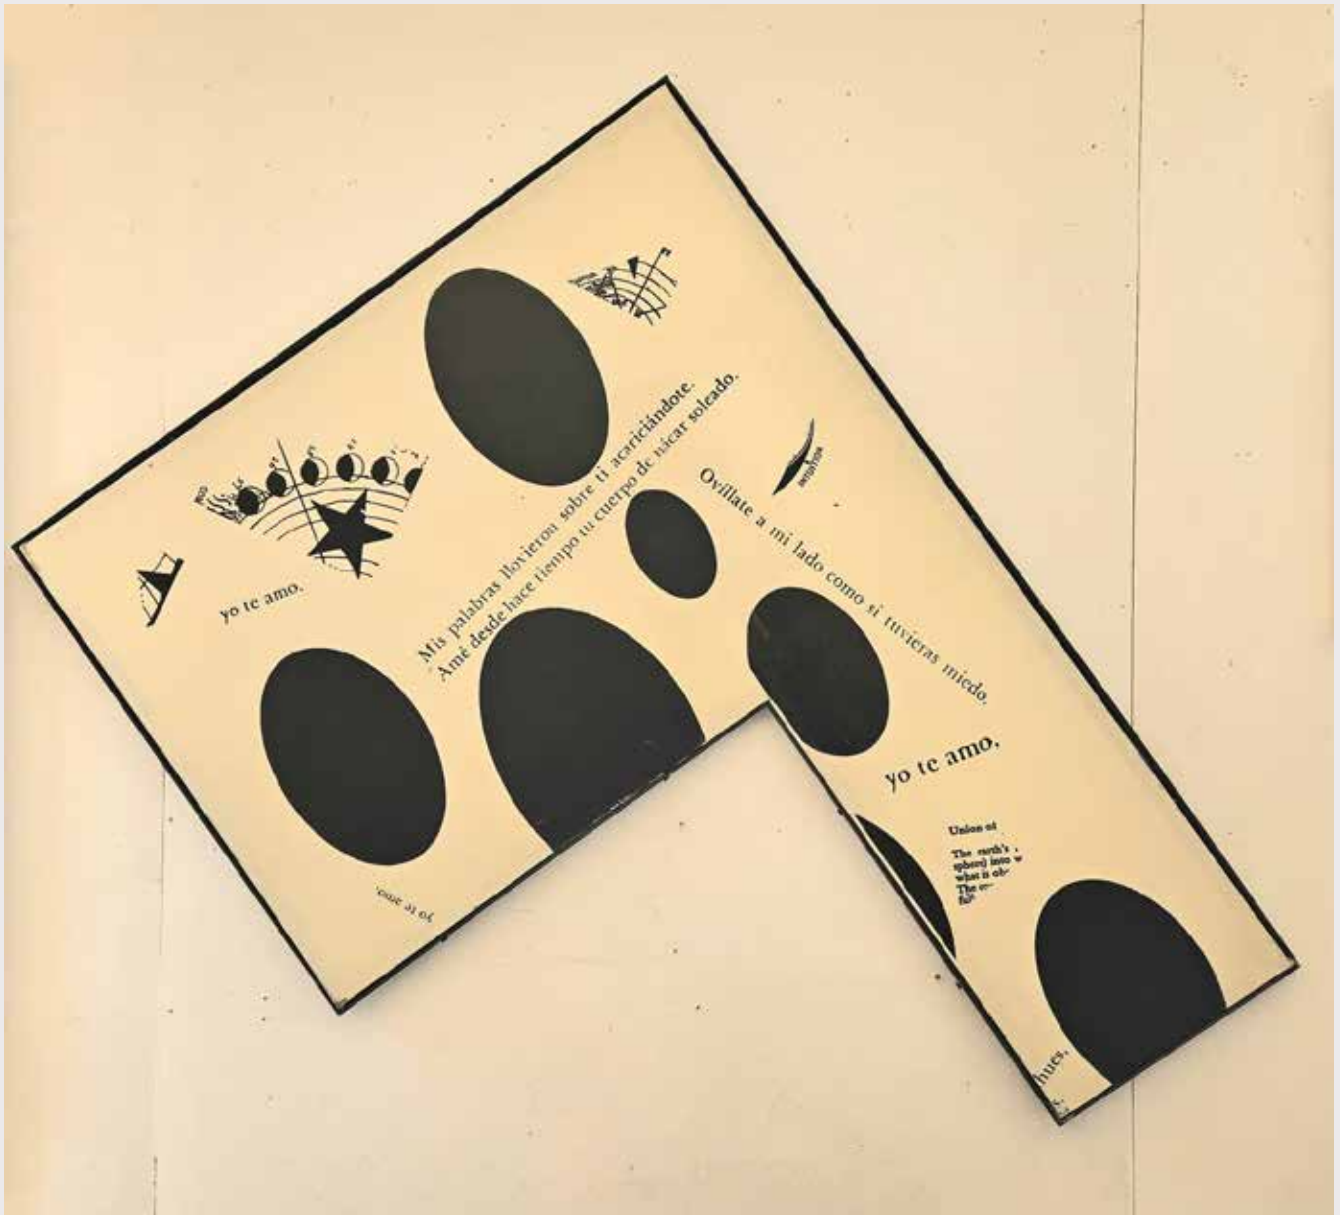

30 x 20 cms.

Otros

ROBERT RAUSCHENBERG

Robert Rauschenberg

"Scow", 1974

Pasta de papel prensado con tejido serigrafiado incrustado

52 x 60 cms.

FRANCISO SMYTHE