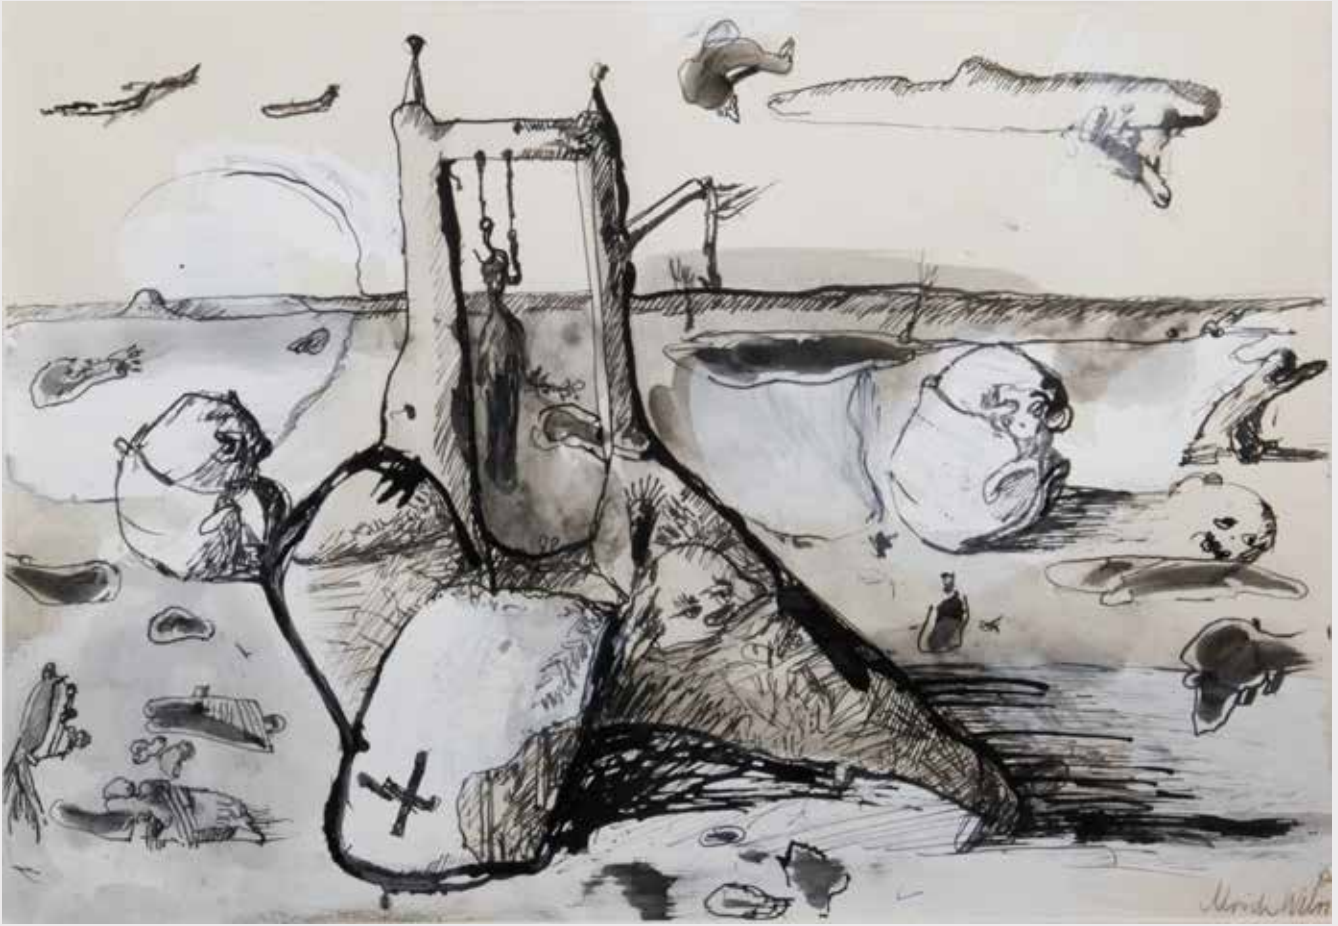

ULRICH WELLS

Dibujo sobre papel

56 × 45 cms.