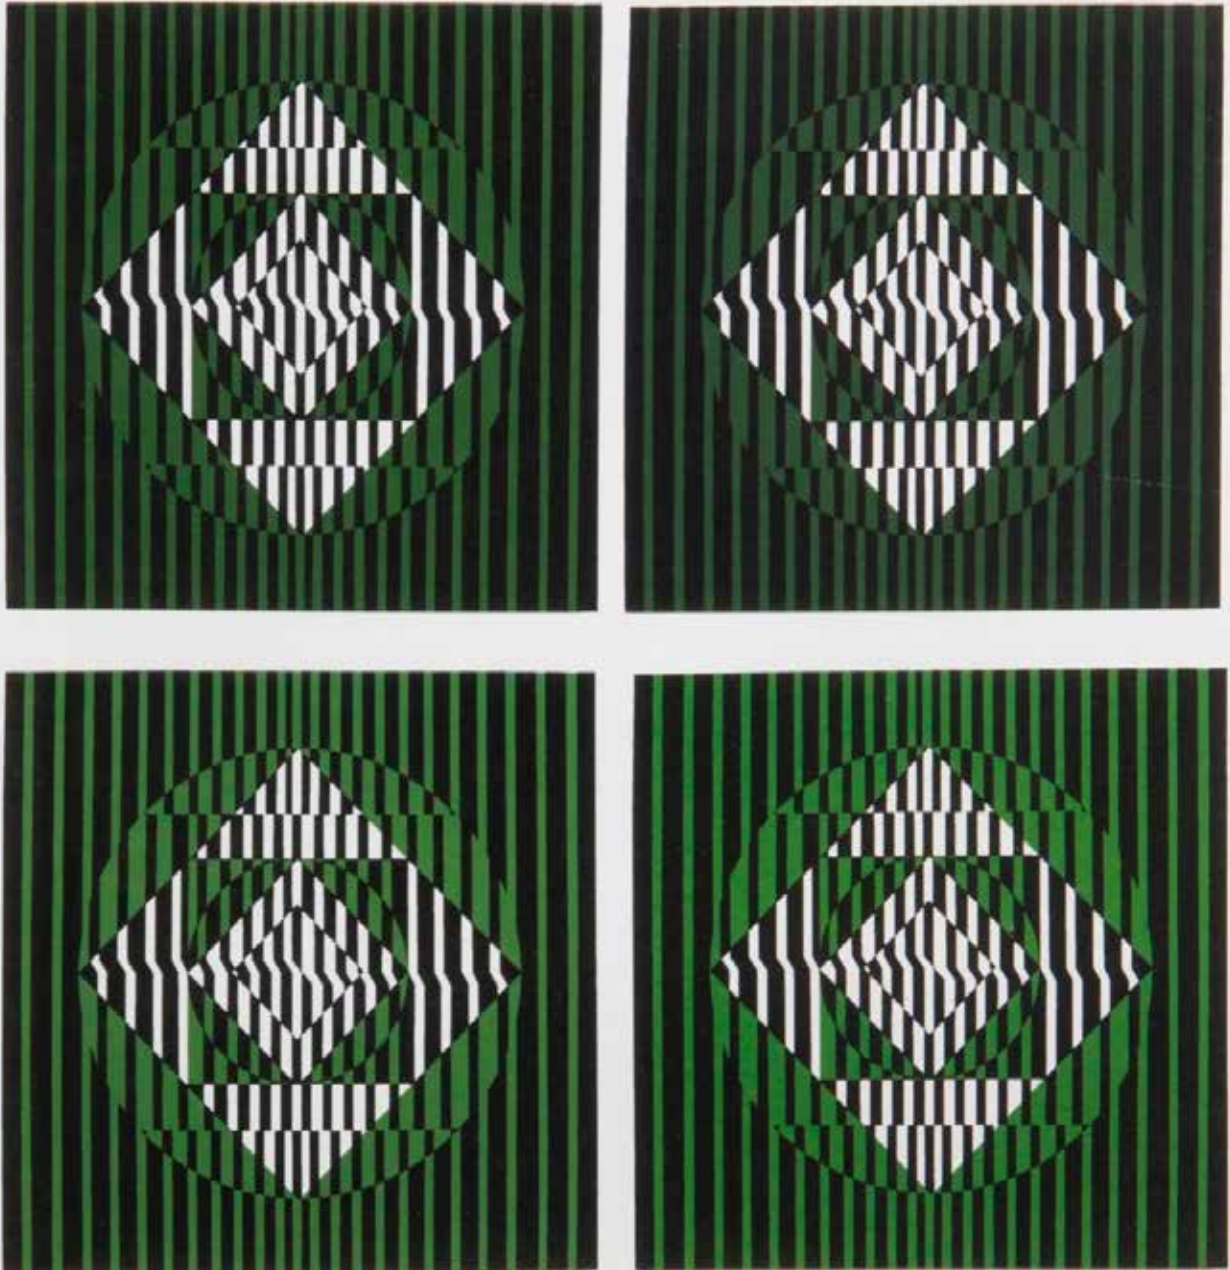

Grabado
65 x 52 cms.

VÍCTOR VASARELY

Grabado en acrílico
70 x 70 cms.

MATILDE PÉREZ

Grabado
28 × 31 cms.

MATILDE PÉREZ

Grabado
28 × 31 cms.

MATILDE PÉREZ