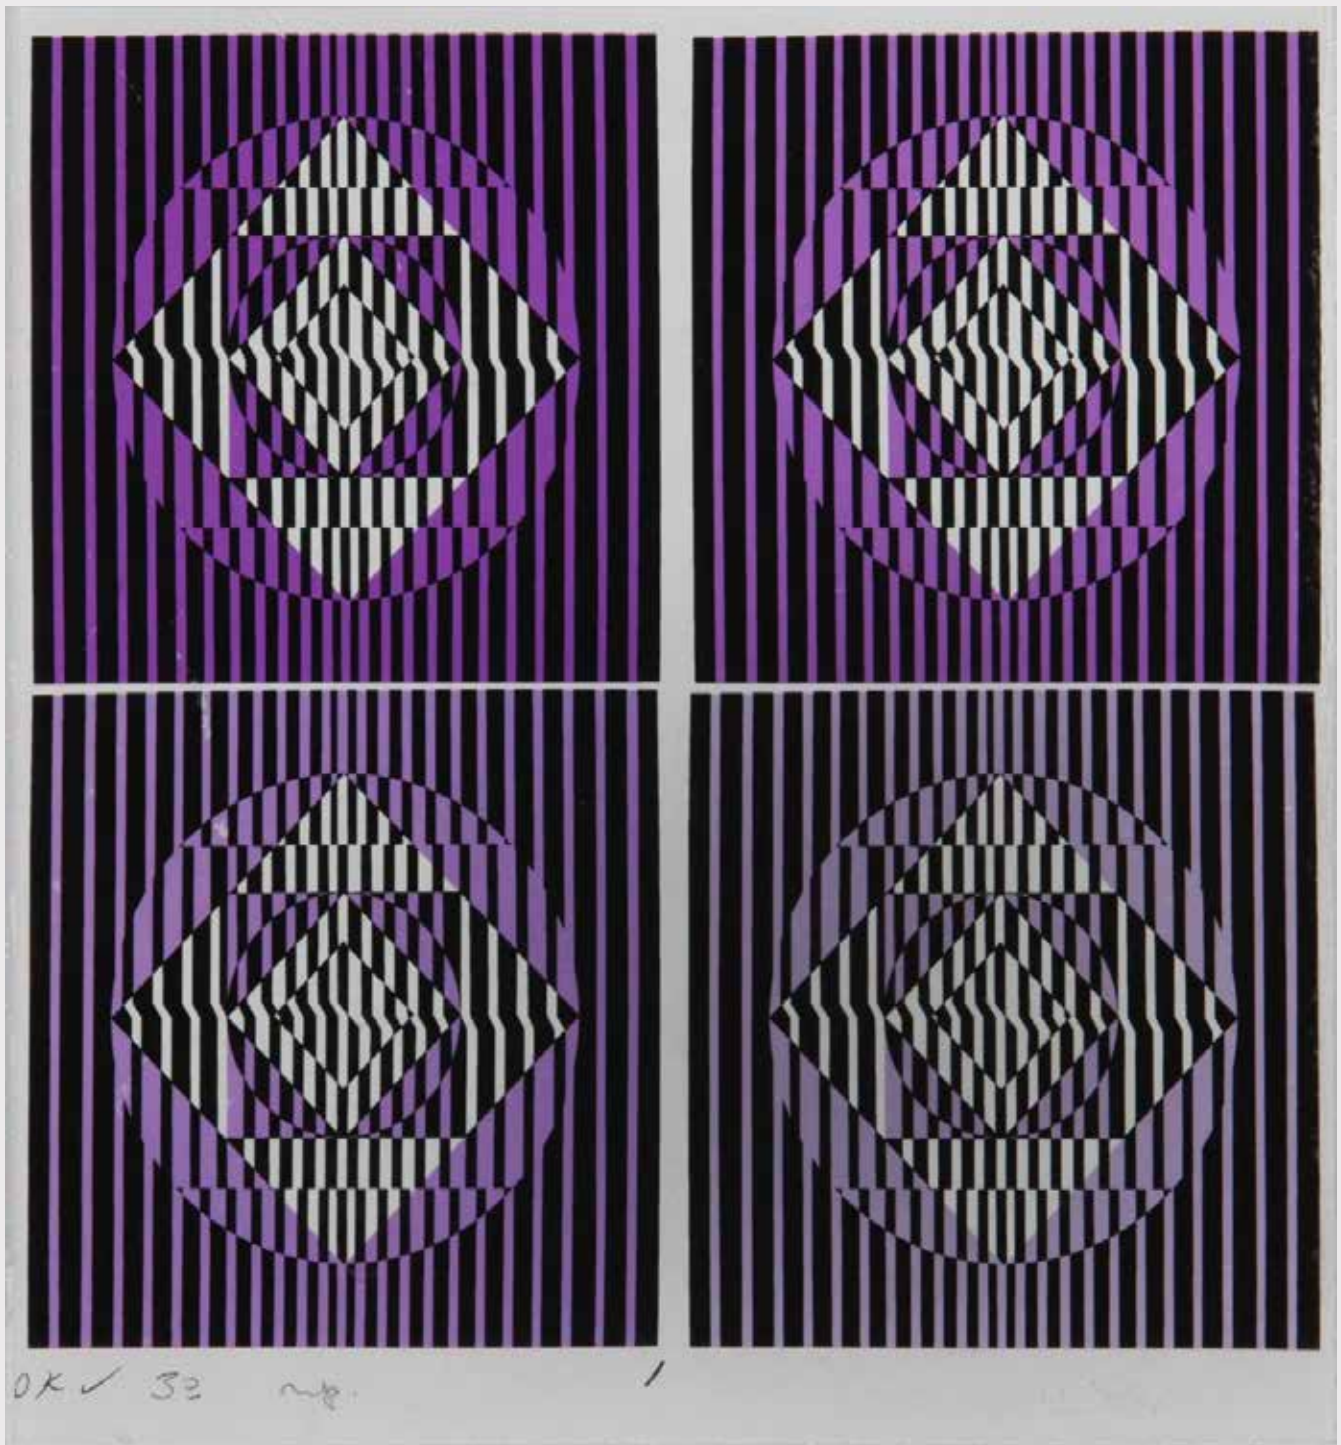

MATILDE PÉREZ

Grabado
28 × 31 cms.