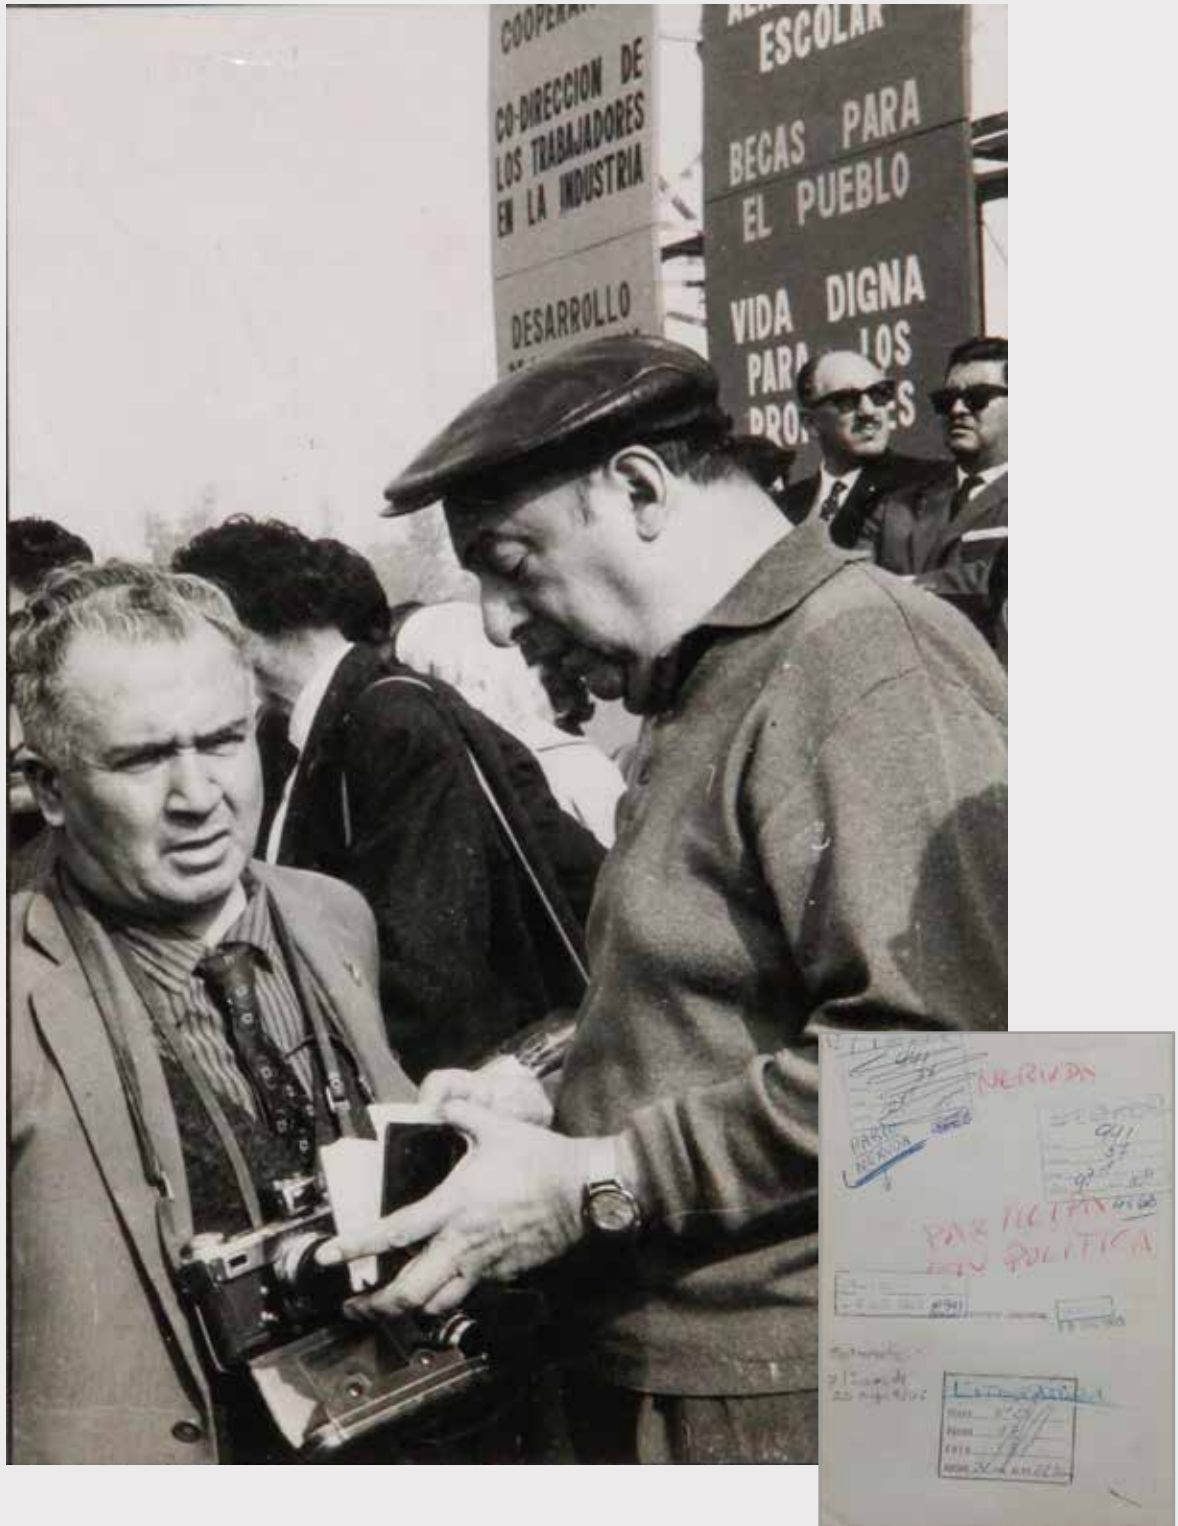

Fotografía
50 × 63 cms.

ALFREDO JAAR
„Searching for Gramsci“
Farbfotografie, 2003
Edition *Texte zur Kunst* Nr. 50

59/120

JAAR 07

ALFREDO JAAR

Fotografía
50 × 40 cms.

SERGIO LARRAÍN

Fotografía
16 x 25 cms.