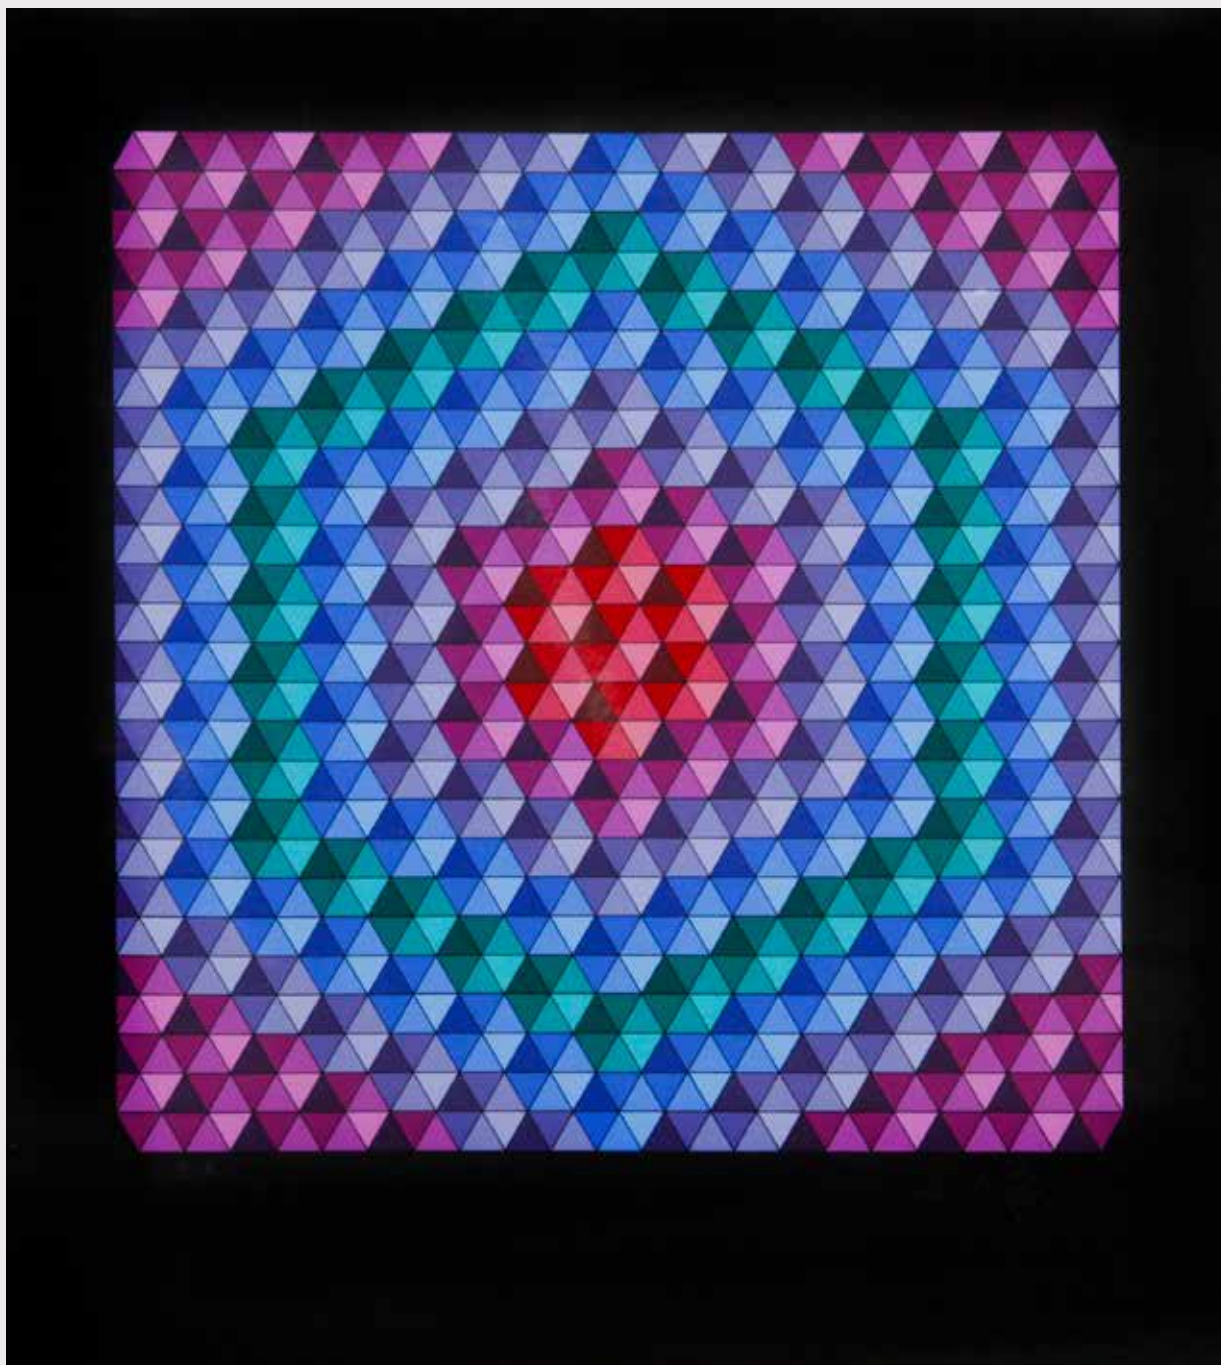

VÍCTOR VASARELY

Grabado
45 x 52 cms.

VÍCTOR VASARELY

Grabado
45 x 58 cms.

ROBERTO MATTA

Grabado
28 x 35 cms.

ROBERTO MATTA

Grabado
50 x 65 cms.