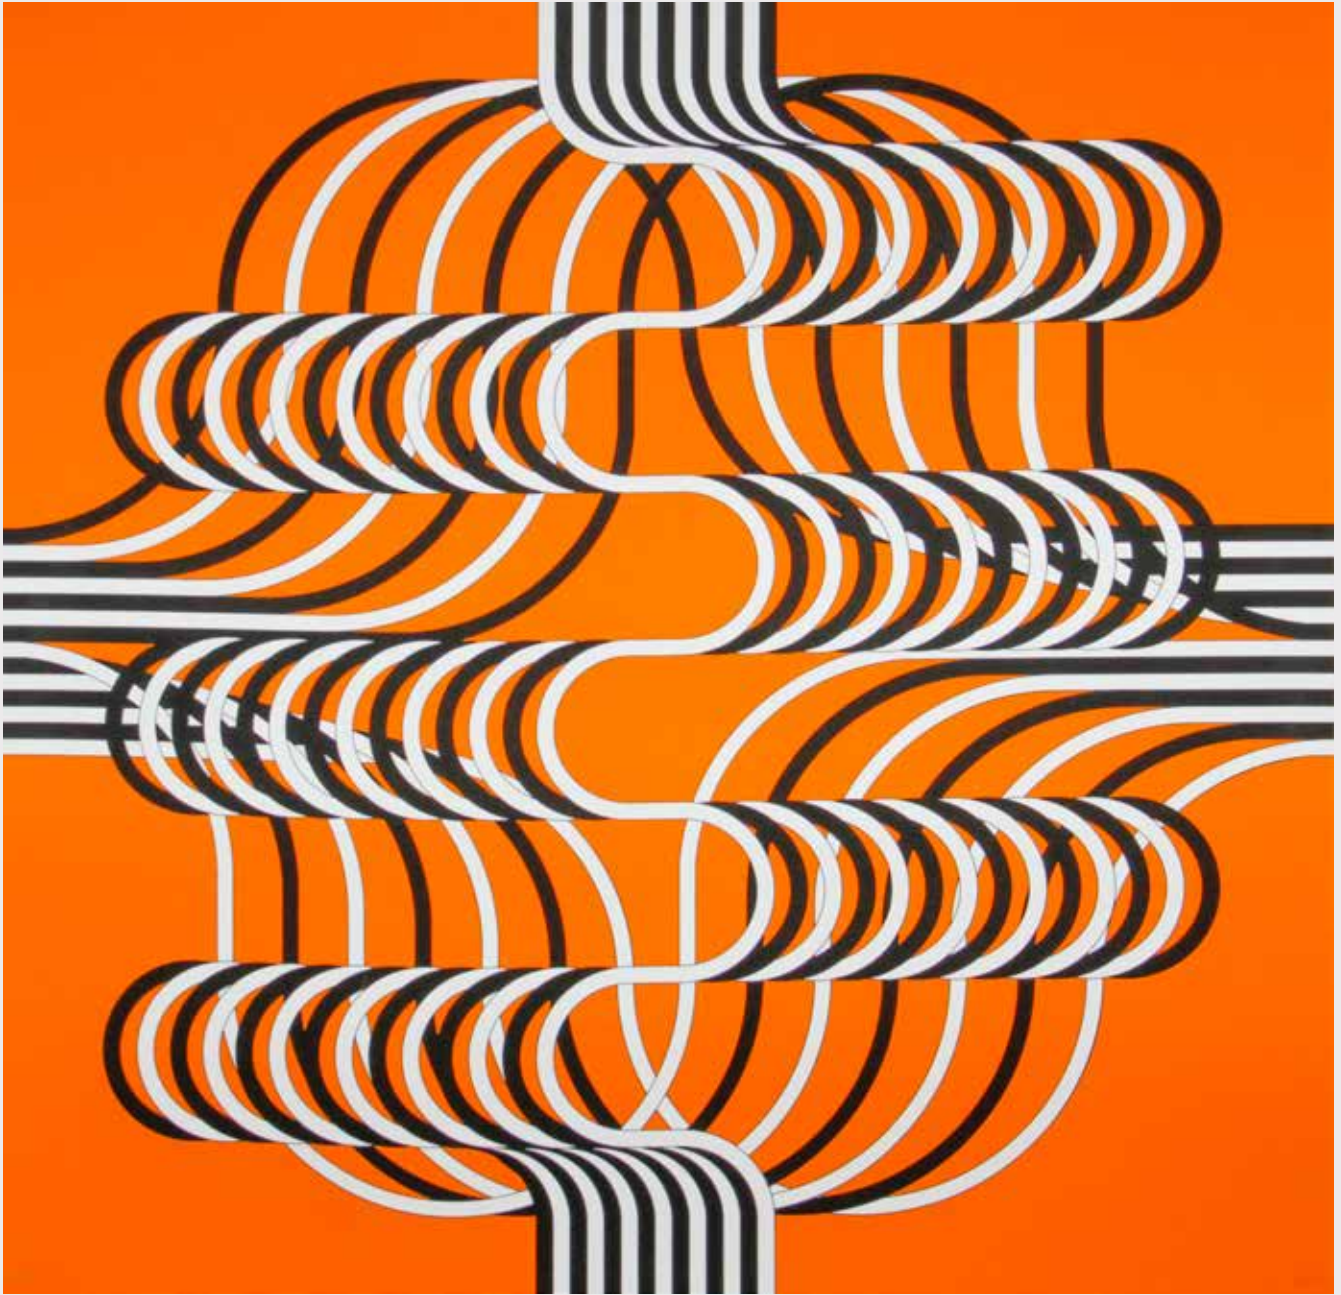

JULIO LE PARC

Grabado

68 × 68 cms.