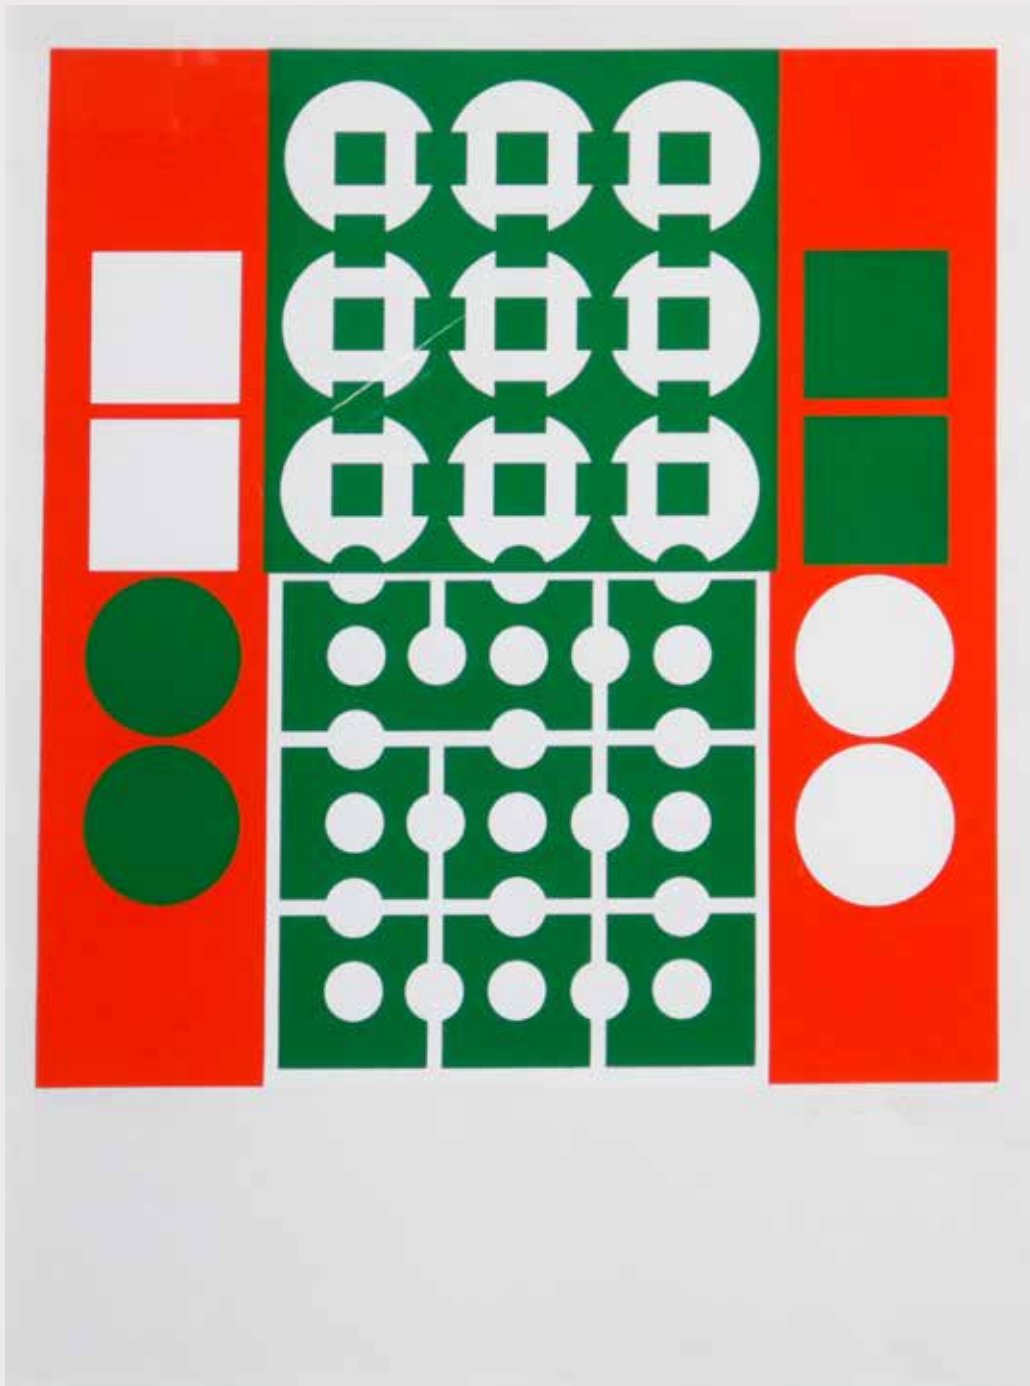

JULIO LE PARC

Grabado

76 x 92 cms.

JULIO LE PARC

Grabado
95 x 95 cms.

JULIO LE PARC

Grabado

95 x 95 cms.