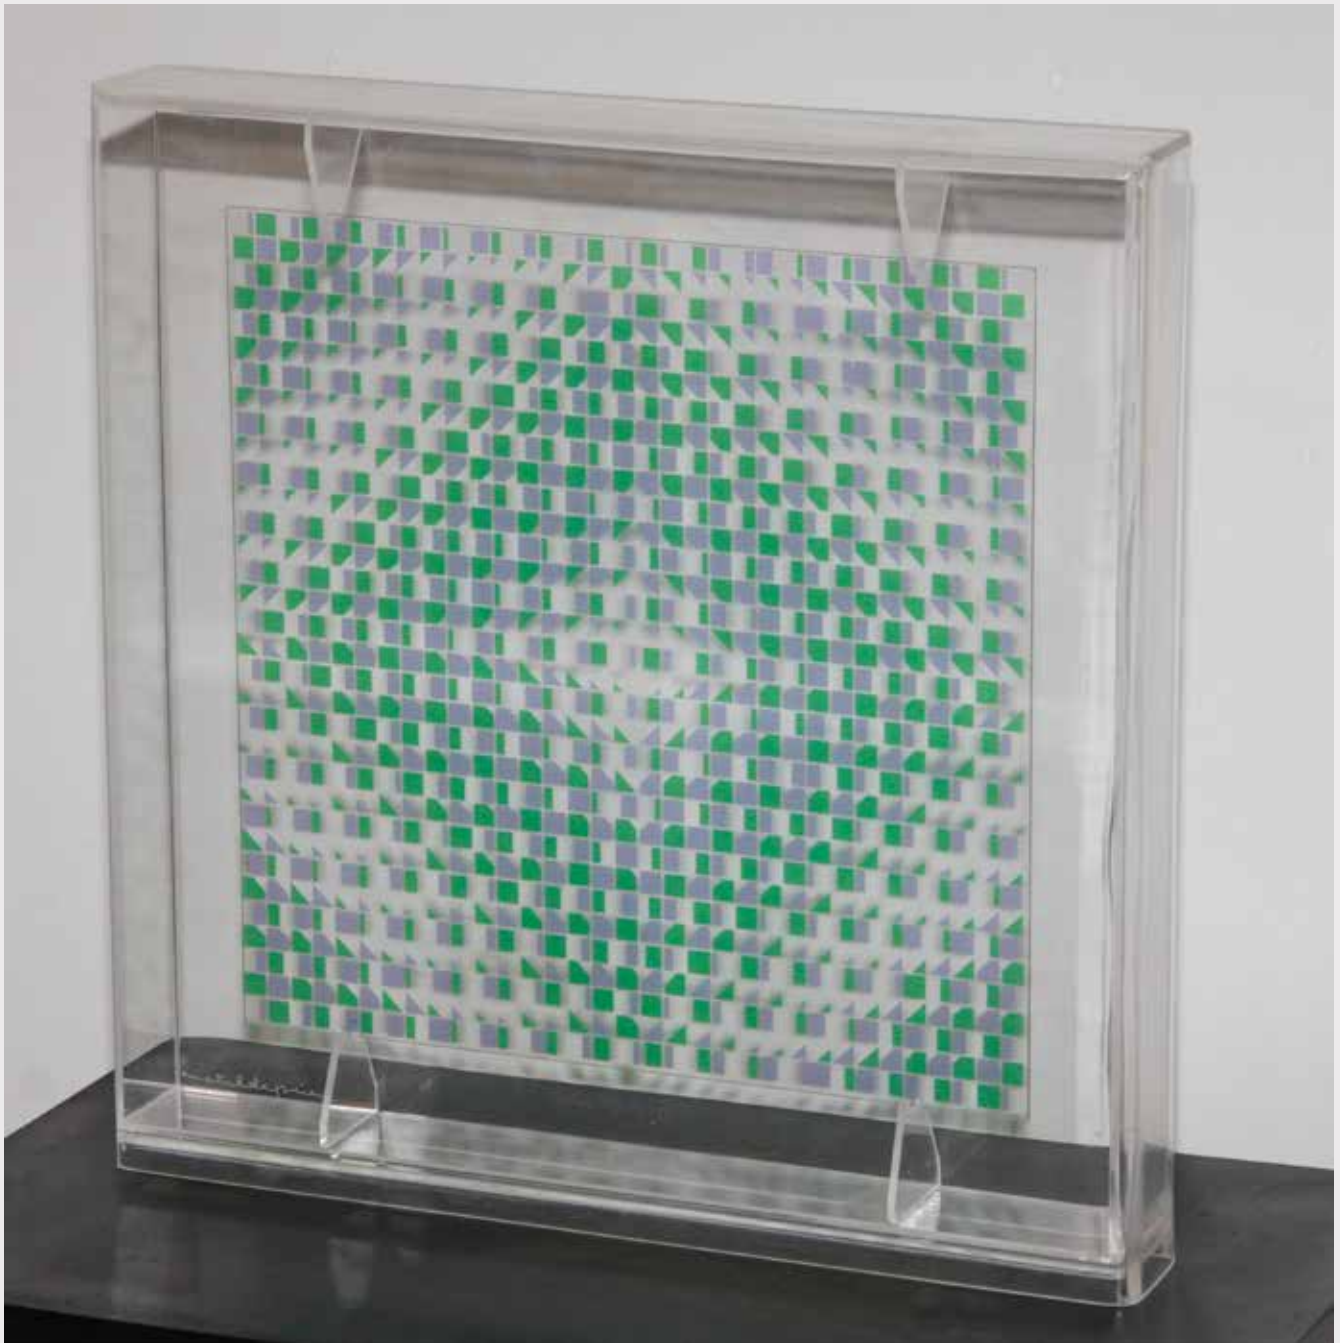

JESÚS SOTO

Acrílico

50 × 50 × 12 cms.

MATILDE PÉREZ

Acrílico

50 x 50 cms.

JULIO LE PARC

Acrílico sobre papel, 1981

68 x 102 cms.

VÍCTOR VASARELY

Acrílico iluminado

45 x 51 cms.

MATILDE PÉREZ

Acrílico

30 × 30 × 5 cms.

ALEJANDRO ALBONTIN