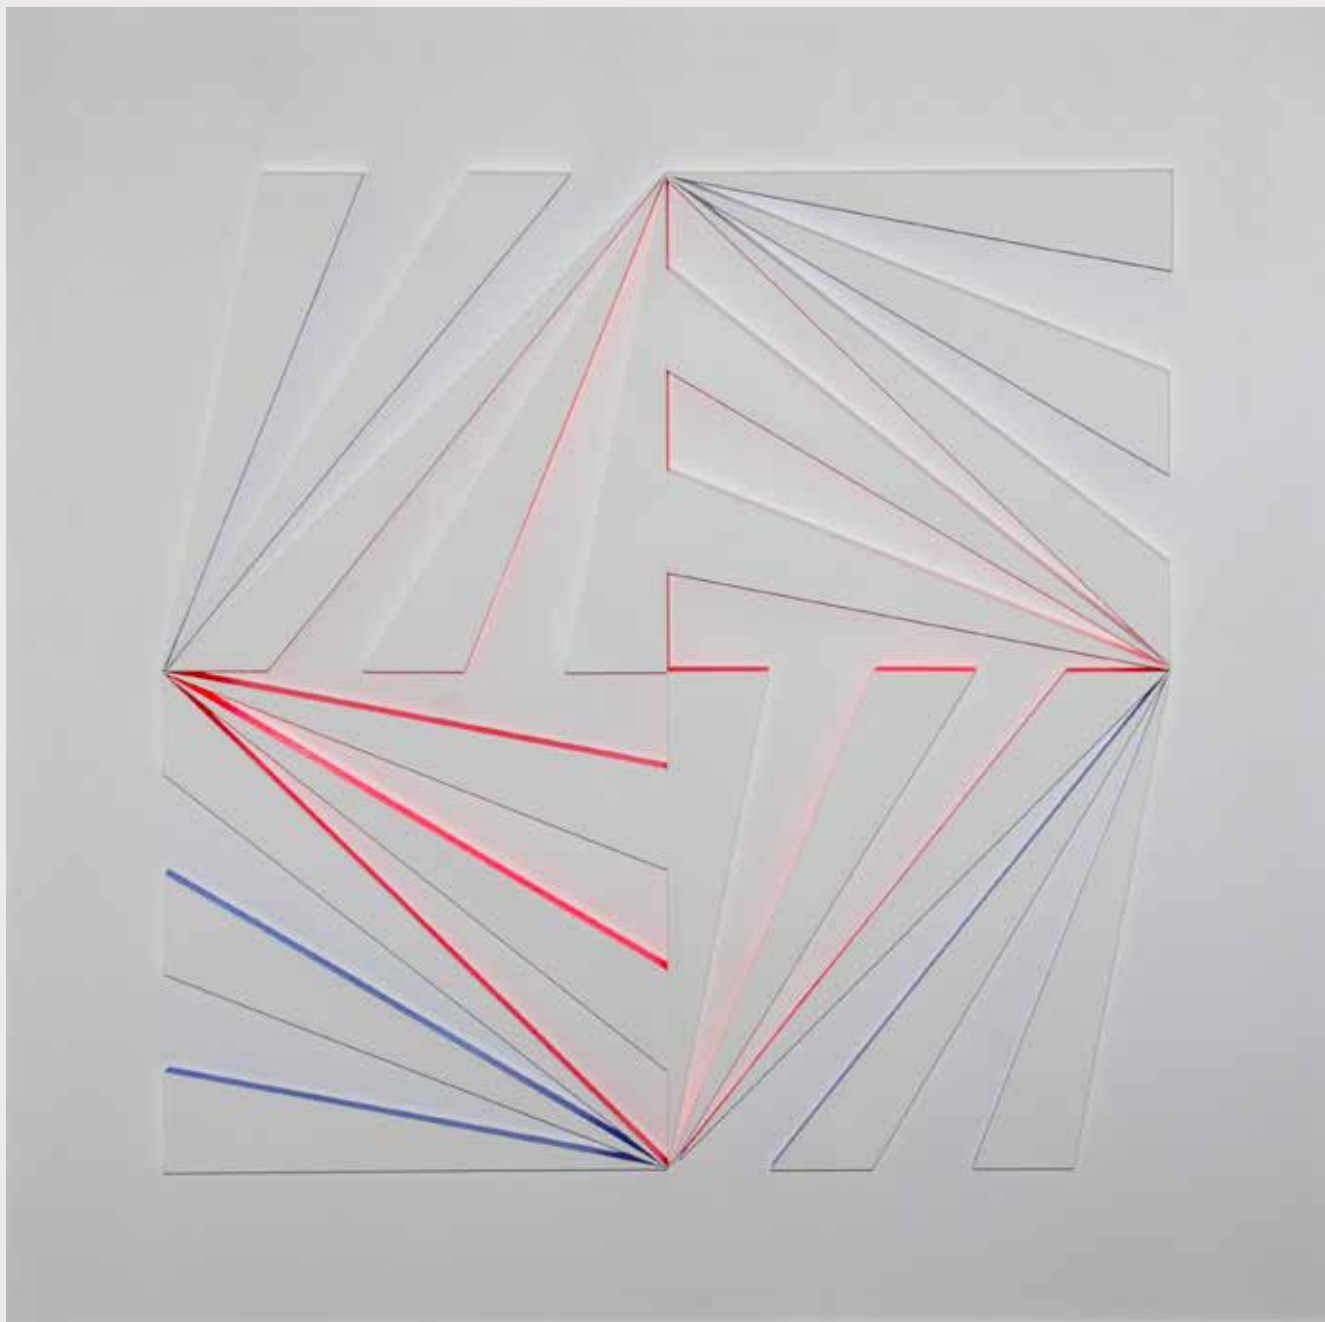

112 x 78 cms.

CARLOS LEPPE

Técnica mixta sobre madera
47 x 40 cms.

MARLIS LUND

Técnica mixta sobre madera
63 × 63 cms.

RODRIGO ALVARADO

Técnica mixta sobre tela

183 x 130 cms.